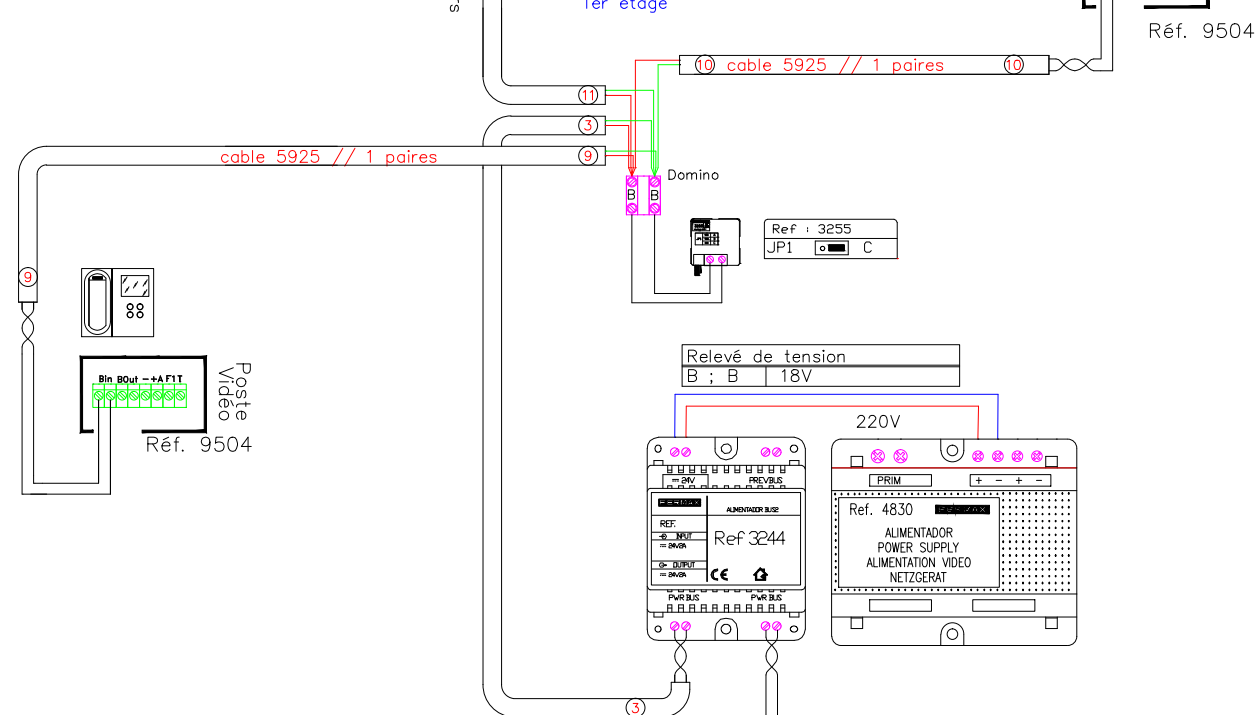

Dernier étage

Section de câble	
jusqu'à 50m	8/10
de 50 à 100m	1mm ²
de 100 à 150m	1.5mm ²
de 150 à 200m	2mm ²

Câble 5918 (100m)	
4 fils de 1mm ²	
1 paire de 0,5 mm ²	

Etabli Par : LAKEHAL Omar

1er étage

Schéma Video DUOX SANS VIGIK

FERMAX

Réf : HD1111-02-BP