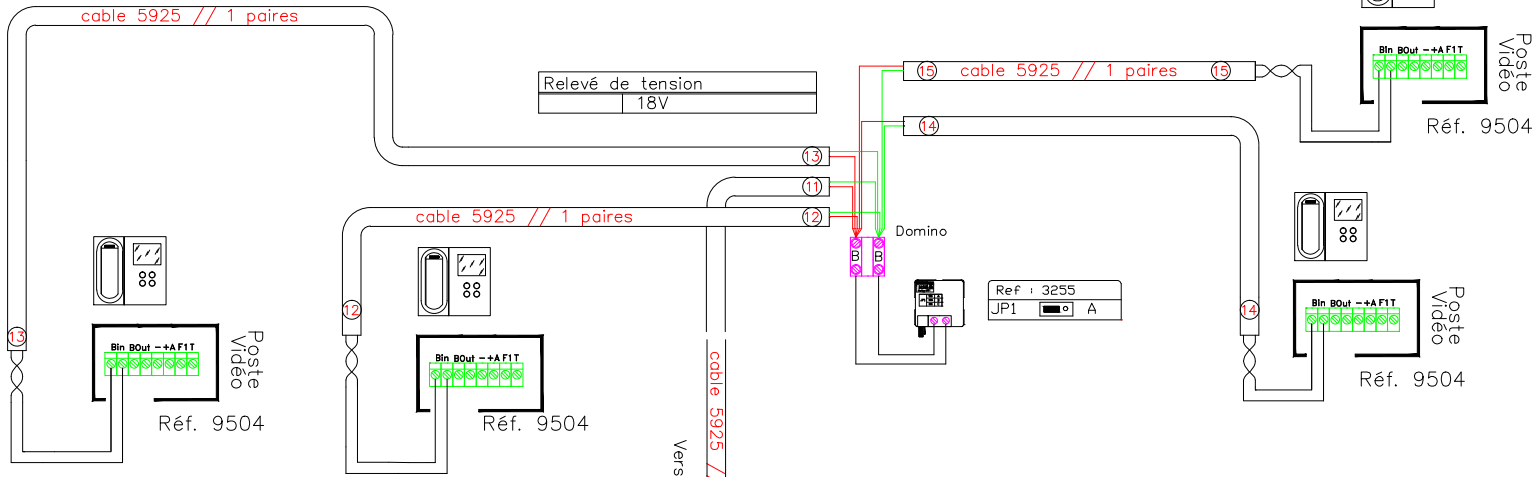

Dernier étage

Section de câble	
jusqu'à 50m	8/10
de 50 à 100m	1mm ²
de 100 à 150m	1.5mm ²
de 150 à 200m	2mm ²

Câble 5918 (100m)	
4 fils de 1mm ²	
1 paire de 0,5 mm ²	

Etabli Par : LAKEHAL Omar

1er étage

Schéma Video DUOX SANS VIGIK

FERMAX

Réf : HD1111-02-BP