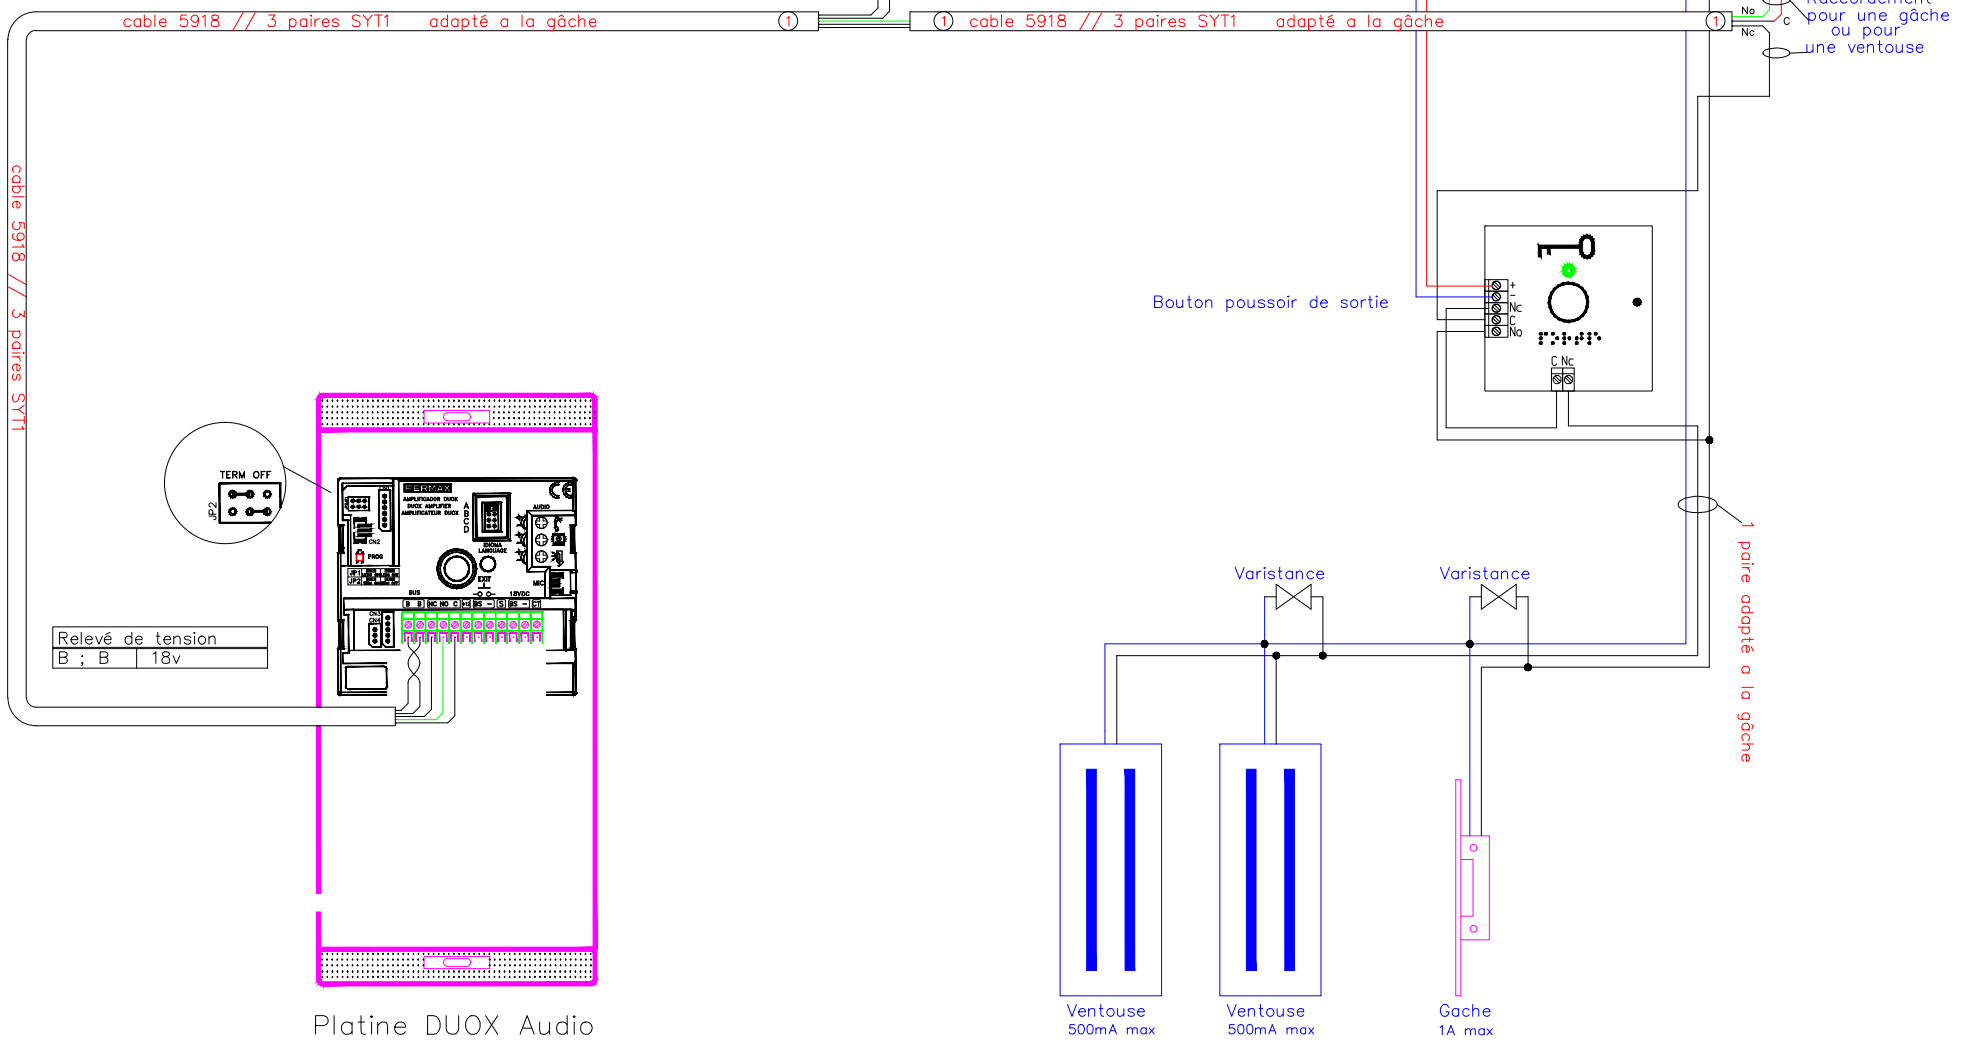

Dernier étage

Section de câble	
jusqu'à 50m	8/10
de 50 à 100m	1mm ²
de 100 à 150m	1.5mm ²
de 150 à 200m	2mm ²

Câble 5918 (100m)	
4 fils de 1mm ²	
1 paire de 0,5 mm ²	

Etabli Par : LAKEHAL Omar

1er étage

Schéma Video DUOX SANS VIGIK

FERMAX

Réf : HD1111-02-BP