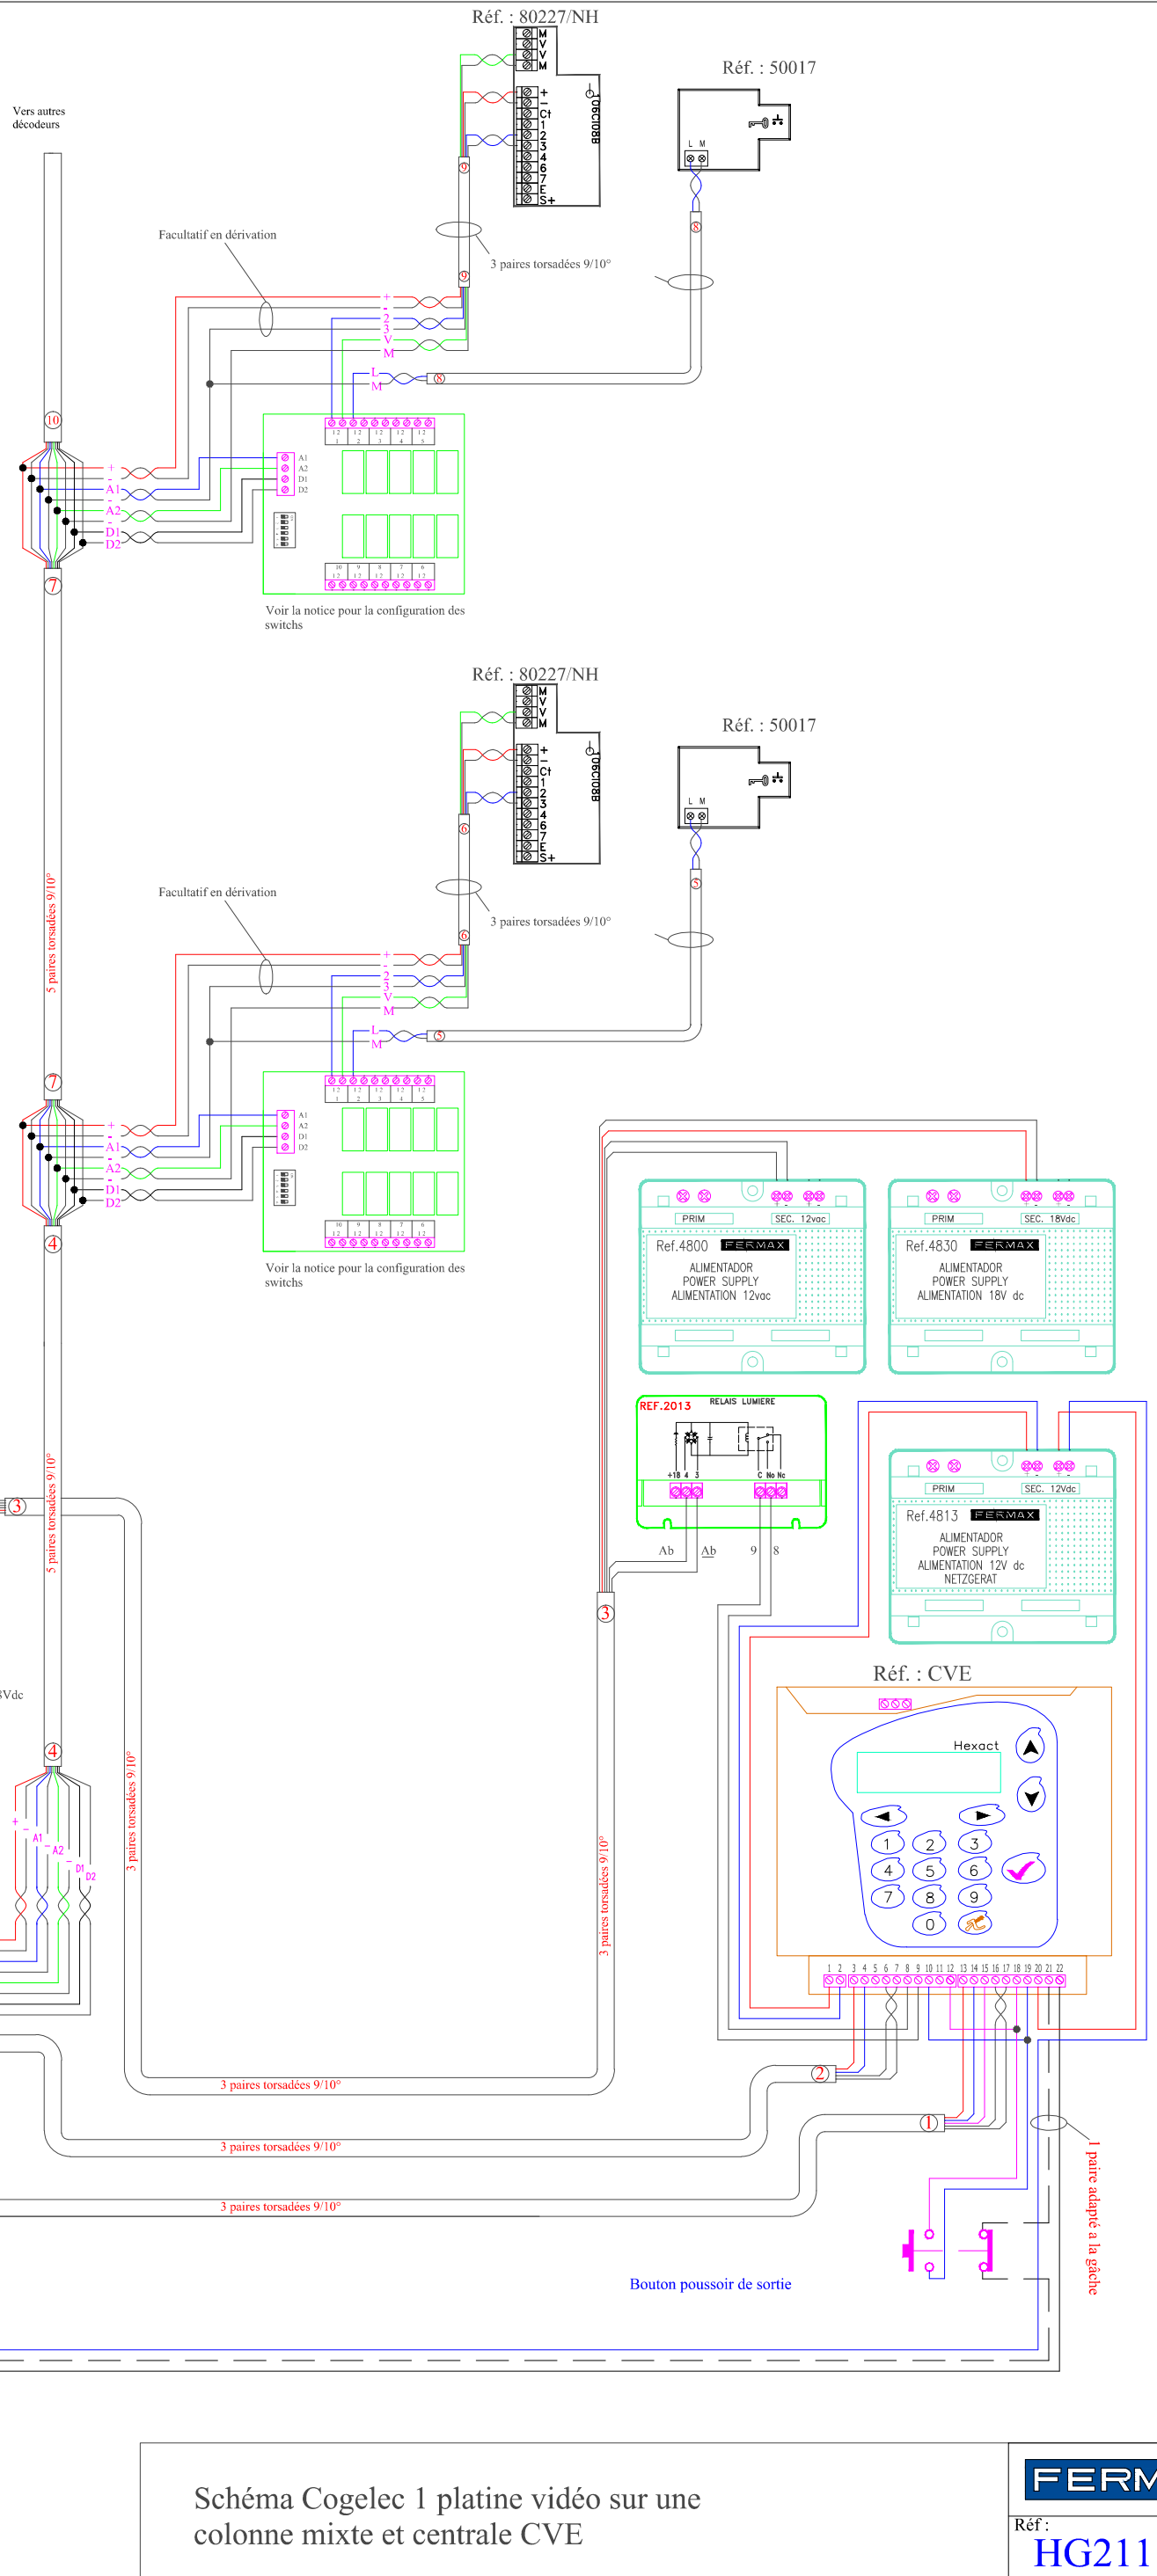

Section de câble	
jusqu'à 50m	8/10
de 50 à 100m	1mm ²
de 100 à 150m	1.5mm ²
de 150 à 200m	2mm ²

Câble 5918 (100m)	
4 fils de 1mm ²	
1 paire de 0,5 mm ²	

Schéma Cogelec 1 platine vidéo sur une colonne mixte et centrale CVE

FERMAX

Réf: **HG2111-01**