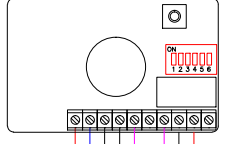

Section de câble		
jusqu'à 50m	8/10	1 Paire torsadée
de 50 à 100m	1mm?	1 Paire torsadée
de 100 à 150m	1.5mm?	1 Paire torsadée
de 150 à 200m	2mm?	1 Paire torsadée

Câble 5918 (100m)		
4 fils de 1mm?		1 Paire torsadée
1 paire de 0,5 mm?		1 Paire torsadée

Etabli Par : LAKEHAL Omar

Vers autres décodeurs

Réf. : 50017

FYgdYMMf Udc Ulfj Sur le 50017

Réf. : 50017

FYgdYMMf Udc Ulfj Sur le 50017

Relevé de tension B j B | 24v

Voir notice pour la configuration des switches

Relevé de tension B j B | 24v

Important 2 câbles différents

Mini Centrale Vigik

Ventouse 300mA Max sinon utilisez Une alimentation supplémentaire

Important 2 câbles différents