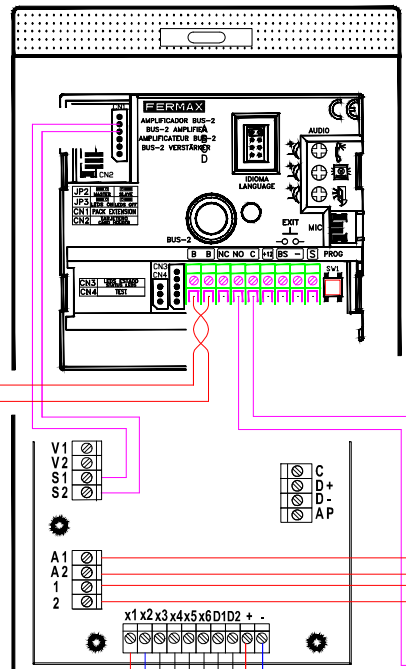

Section de câble		
jusqu'à 50m	8/10	1 Paire torsadée
de 50 à 100m	1mm?	1 Paire torsadée
de 100 à 150m	1.5mm?	1 Paire torsadée
de 150 à 200m	2mm?	1 Paire torsadée

Câble 5918 (100m)		
4 fils de 1mm?		1 Paire torsadée
1 paire de 0,5 mm?		1 Paire torsadée

Etabli Par : LAKEHAL Omar

Vers autres décodeurs

Réf. : 50017

FYgdYMMf Udc Ulfj Sur le 50017

Réf. : 50017

FYgdYMMf Udc Ulfj Sur le 50017

Relevé de tension B j B | 24v

Voir notice pour la configuration des switches

Relevé de tension B j B | 24v

Important 2 câbles différents

Mini Centrale Vigik

Ventouse 300mA Max sinon utilisez Une alimentation supplémentaire

Important 2 câbles différents