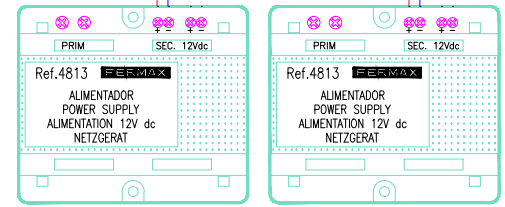

Etabli Par : LAKEHAL Omar

Vers autres décodeurs

Réf. : 50017

FYgdYMMf Udc Ulfj Sur le 50017

Réf. : 50017

FYgdYMMf Udc Ulfj Sur le 50017

Relevé de tension B j B | 24v

Voir notice pour la configuration des switches

Relevé de tension B j B | 24v

Important 2 câbles différents

Mini Centrale Vigik

Ventouse 300mA Max sinon utilisez Une alimentation supplémentaire

Important 2 câbles différents