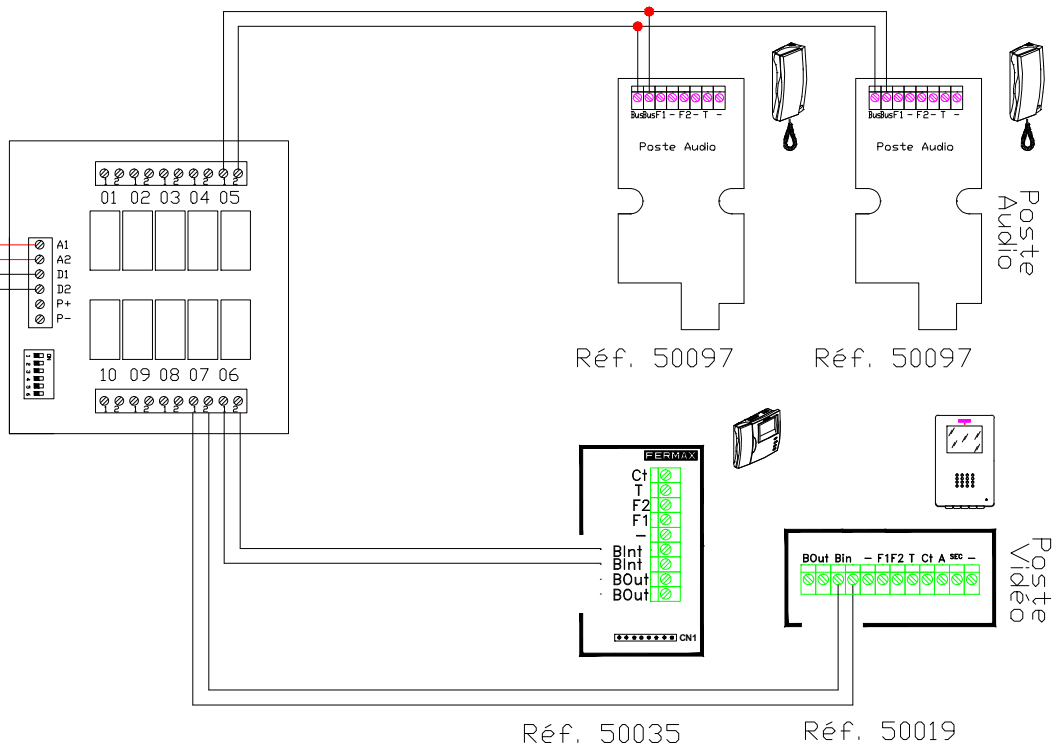

Section de câble		
jusqu'à 50m	8/10	1 Paire torsadée
de 50 à 100m	1mm?	1 Paire torsadée
de 100 à 150m	1.5mm?	1 Paire torsadée
de 150 à 200m	2mm?	1 Paire torsadée

Câble 5918 (100m)		
4 fils de 1mm?		1 Paire torsadée
1 paire de 0,5 mm?		1 Paire torsadée

Etabli Par : LAKEHAL Omar

Vers autres décodeurs

Réf. : 50017

FYgdYMMf Udc Ulfj Sur le 50017

Réf. : 50017

FYgdYMMf Udc Ulfj Sur le 50017

Relevé de tension B j B | 24v

Voir notice pour la configuration des switches

Relevé de tension B j B | 24v

Important 2 câbles différents

Mini Centrale Vigik

Ventouse 300mA Max sinon utilisez Une alimentation supplémentaire

Important 2 câbles différents