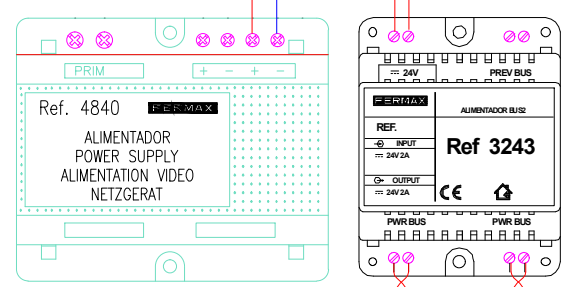

Etabli Par : LAKEHAL Omar

Vers autres décodeurs

Réf. : 50017

FYgdYMMf Udc Ulfj Sur le 50017

Réf. : 50017

FYgdYMMf Udc Ulfj Sur le 50017

Relevé de tension B j B | 24v

Voir notice pour la configuration des switches

Relevé de tension B j B | 24v

Important 2 câbles différents

Mini Centrale Vigik

Ventouse 300mA Max sinon utilisez Une alimentation supplémentaire

Important 2 câbles différents