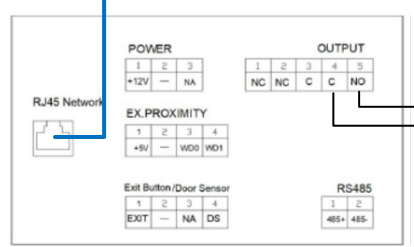

Cat5e of/ou
S/FTP Cat6A, max. 90m.

Cat5e of/ou
S/FTP Cat6A, max. 90m.

Switch PoE

Contact N.O./N.C.

Voor het aansturen van een deurslot dient deze afzonderlijk gevoed te worden.

Pour activer un gâche, un alimentation supplémentaire est nécessaire.