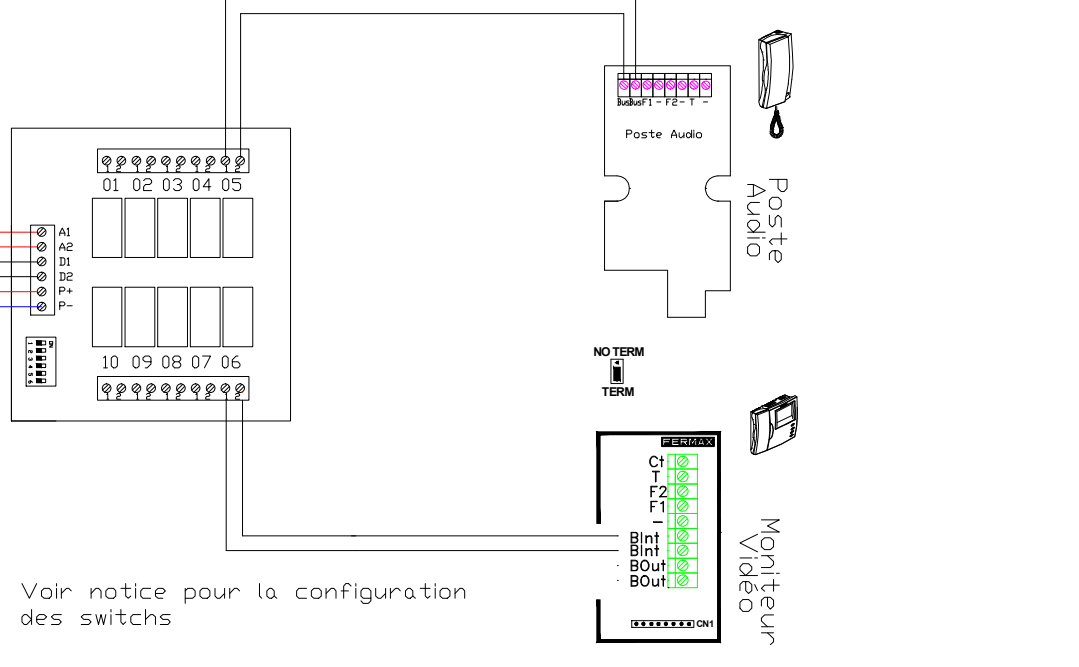

Section de câble

jusqu'à 50m	8/10	1 Paire torsadée
de 50 à 100m	1mm?	1 Paire torsadée
de 100 à 150m	1.5mm?	1 Paire torsadée
de 150 à 200m	2mm?	1 Paire torsadée

Câble 5918 (100m)

4 fils de 1mm?	1 Paire torsadée
1 paire de 0,5 mm?	1 Paire torsadée

Etabli Par : LAKEHAL Omar

Vers autres décodeurs

Relevé de tension
B ; B | 24v

Voir notice pour la configuration des switches

Voir notice pour la configuration des switches

Alim Facultatif

Relevé de tension
B ; B | 24v

BP de sortie
Important
2 câbles différents

Ventouse
300mA Max sinon utilisez
Une alimentation supplémentaire