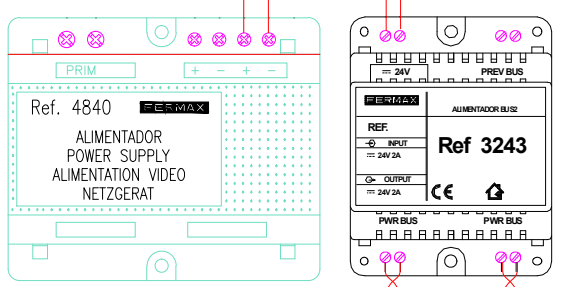

Etabli Par : LAKEHAL Omar

Vers autres décodeurs

Relevé de tension
B ; B | 24v

Voir notice pour la configuration des switches

Voir notice pour la configuration des switches

Alim Facultatif

Relevé de tension
B ; B | 24v

BP de sortie
Important
2 câbles différents

Ventouse
300mA Max sinon utilisez
Une alimentation supplémentaire