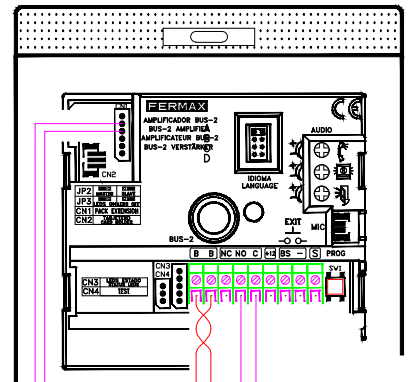

Etabli Par : LAKEHAL Omar

Vers autres décodeurs

Relevé de tension
B ; B | 24v

Voir notice pour la configuration des switches

Voir notice pour la configuration des switches

Alim Facultatif

Relevé de tension
B ; B | 24v

BP de sortie
Important
2 câbles différents

Ventouse
300mA Max sinon utilisez
Une alimentation supplémentaire