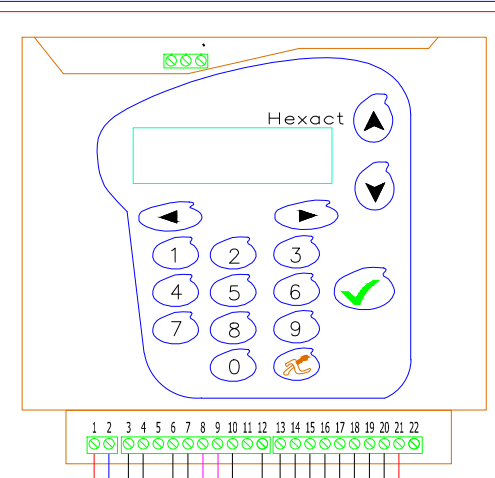

Ventouse
300mA Max sinon utilisez
Une alimentation supplémentaire