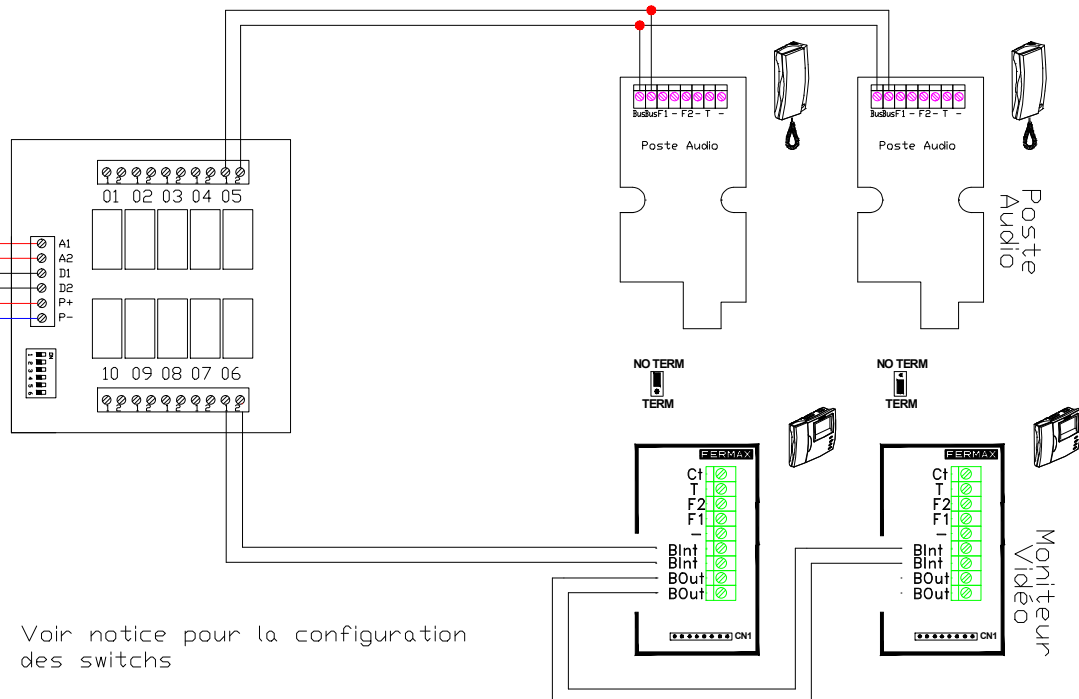

Section de câble

jusqu'à 50m	8/10	1 Paire torsadée
de 50 à 100m	1mm?	1 Paire torsadée
de 100 à 150m	1.5mm?	1 Paire torsadée
de 150 à 200m	2mm?	1 Paire torsadée

Câble 5918 (100m)

4 fils de 1mm?	1 Paire torsadée
1 paire de 0,5 mm?	1 Paire torsadée

Etabli Par : LAKEHAL Omar

Vers autres décodeurs

Relevé de tension
B ; B | 24v

Voir notice pour la configuration des switches

Voir notice pour la configuration des switches

Alim Facultatif

Relevé de tension
B ; B | 24v

BP de sortie
Important
2 câbles différents

Ventouse
300mA Max sinon utilisez
Une alimentation supplémentaire