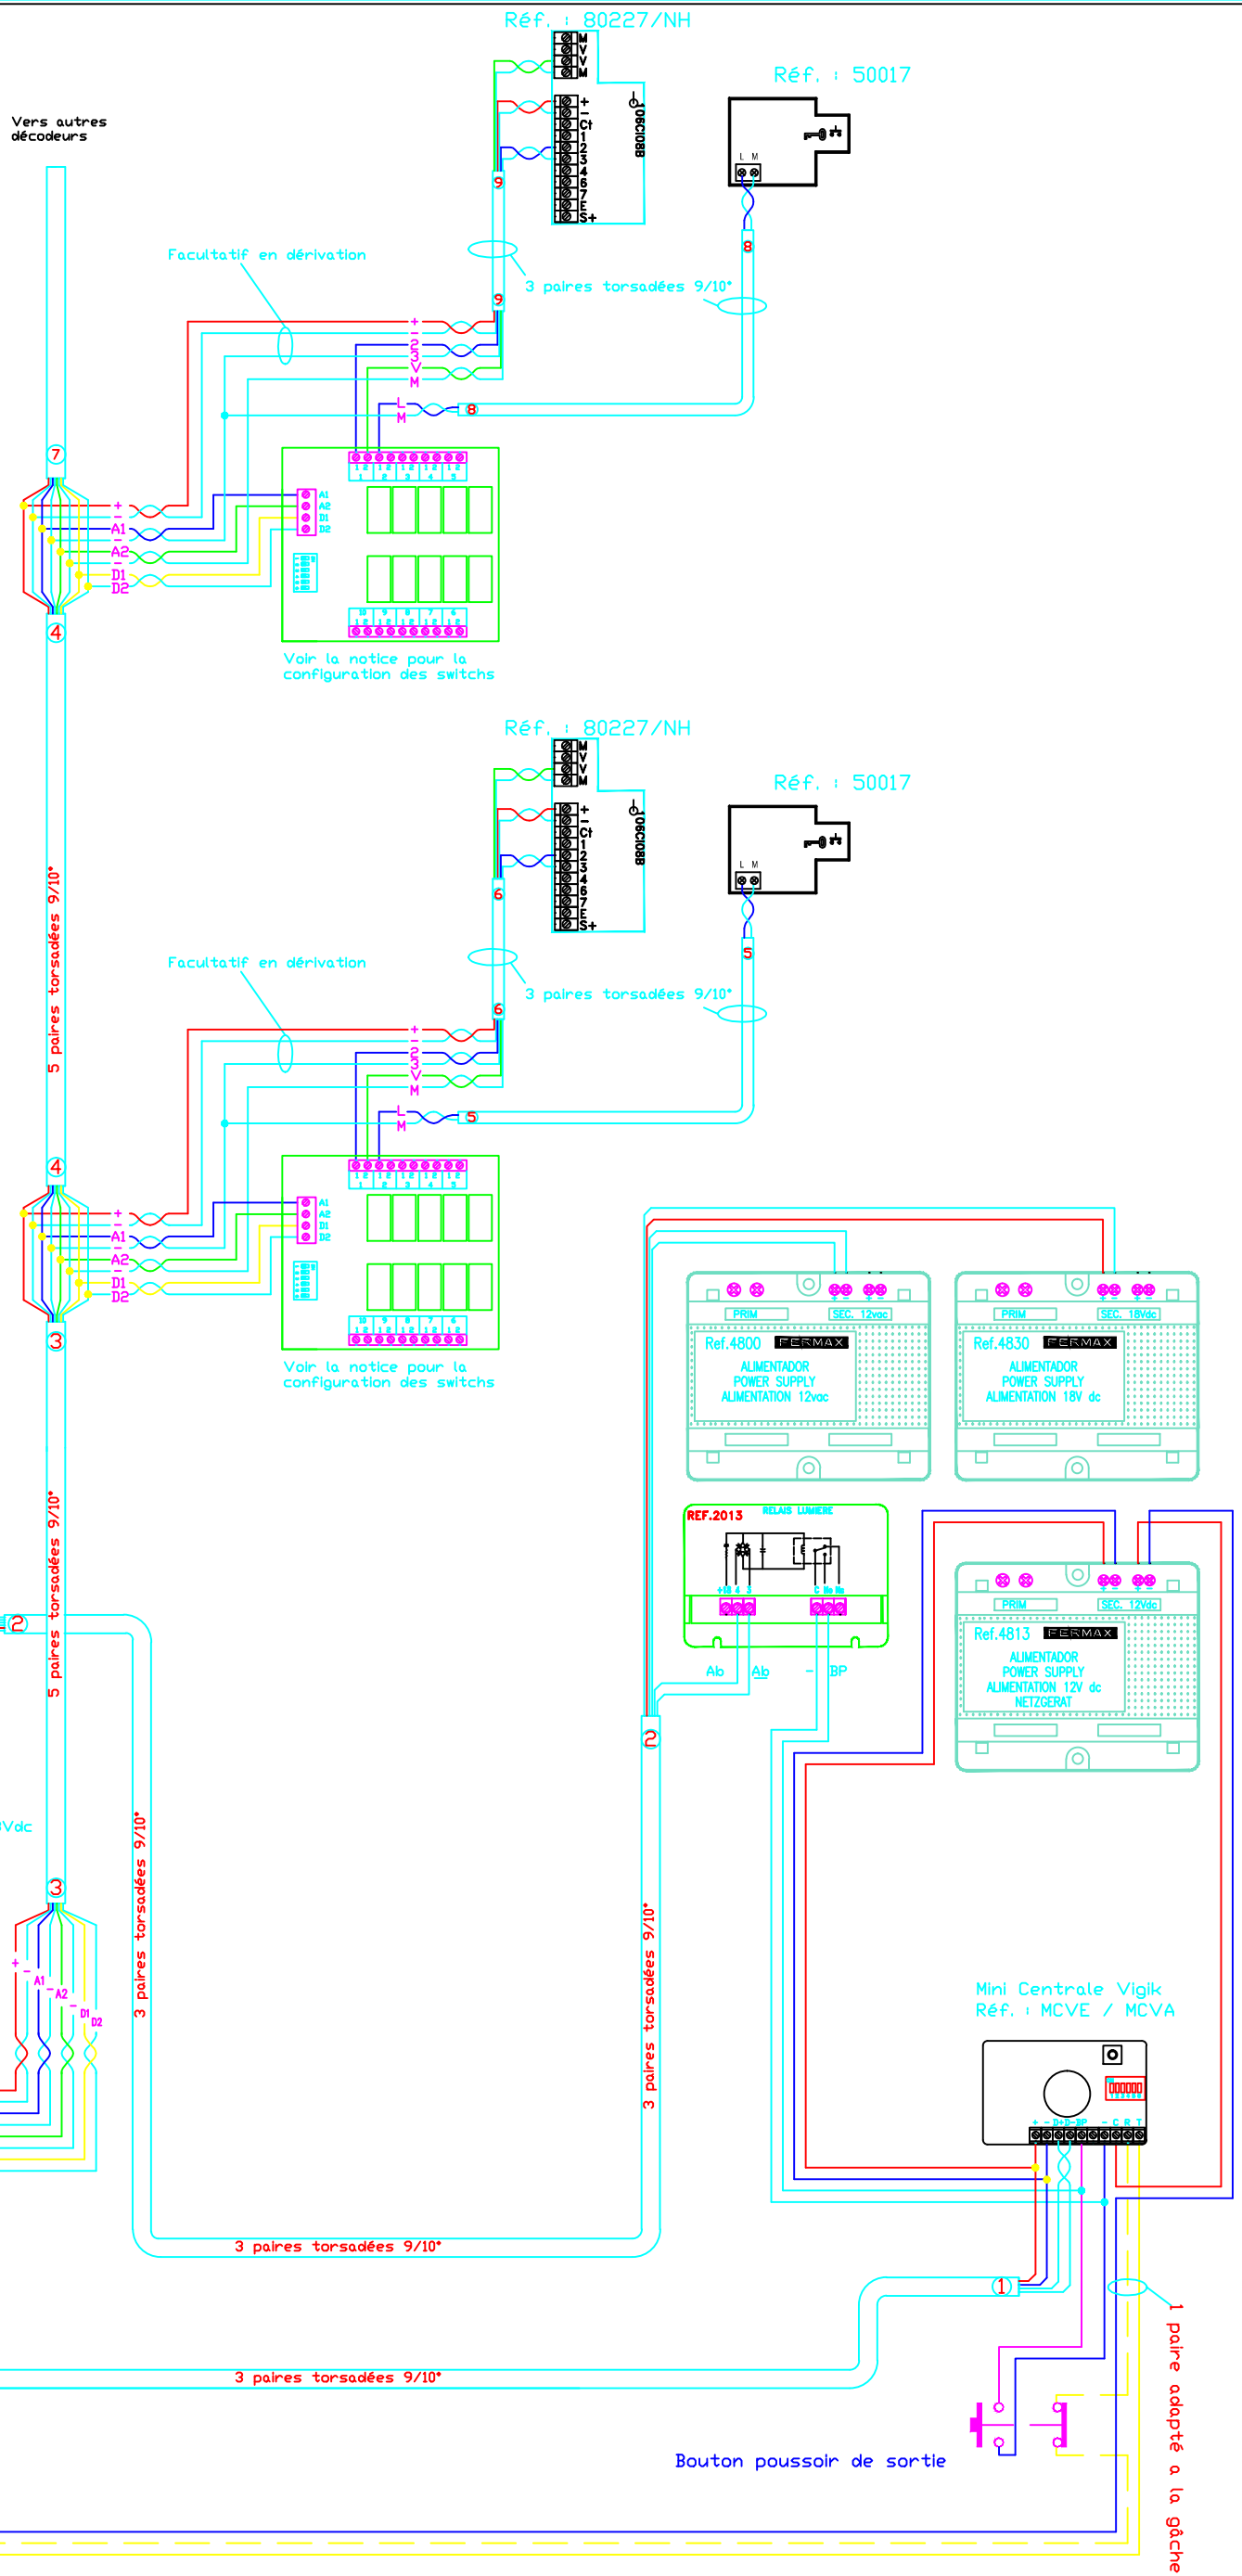

Section de câble	
jusqu'à 50m	8/10
de 50 à 100m	1mm ²
de 100 à 150m	1.5mm ²
de 150 à 200m	2mm ²

Câble 5918 (100m)	
4 fils de 1mm ²	
1 paire de 0,5 mm ²	

Schéma Cogelec 1 platine vidéo sur une colonne mixte et mini centrale MCVE / MCVA