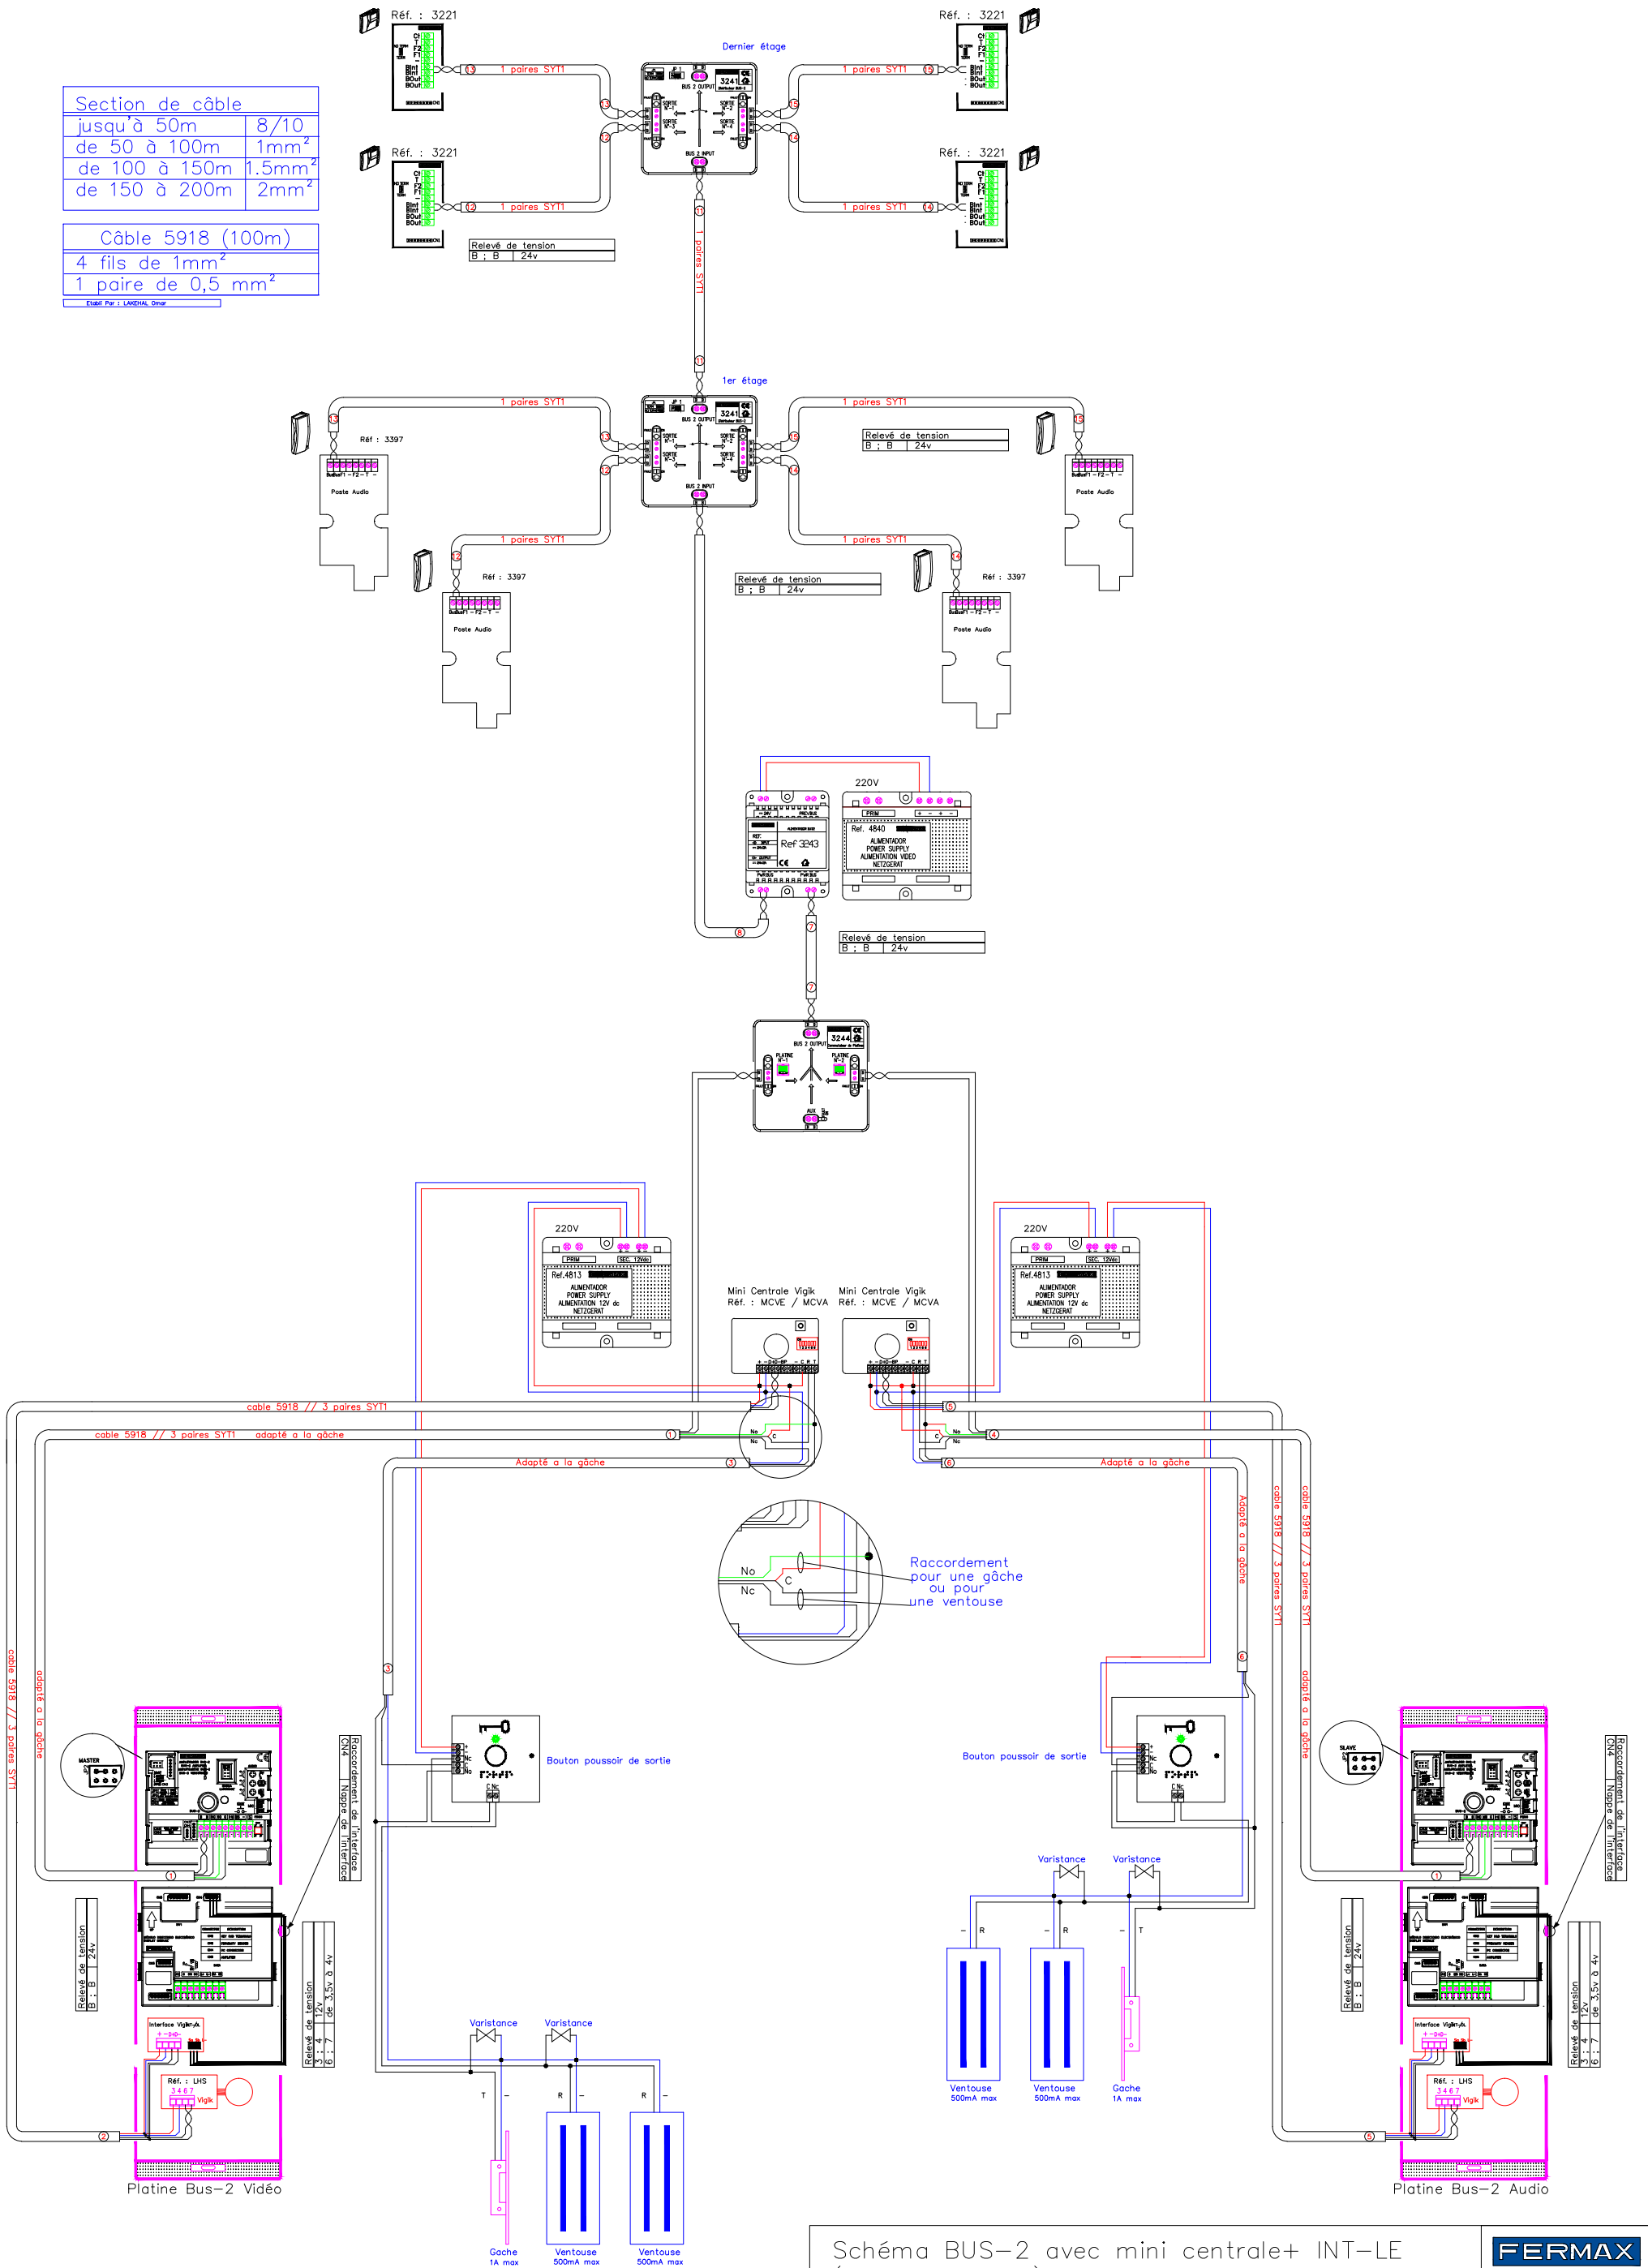

Section de câble	
jusqu'à 50m	8/10
de 50 à 100m	1mm ²
de 100 à 150m	1.5mm ²
de 150 à 200m	2mm ²

Câble 5918 (100m)	
4 fils de 1mm ²	
1 paire de 0,5 mm ²	

Éclairage Par : LAMETHA, Omip

Schéma BUS-2 avec mini centrale+ INT-LE (mcve ou mcva) Noir & Blanc ou Couleur
2 Platinas en commutation

FERMAX

Réf : HB1212-03-BP