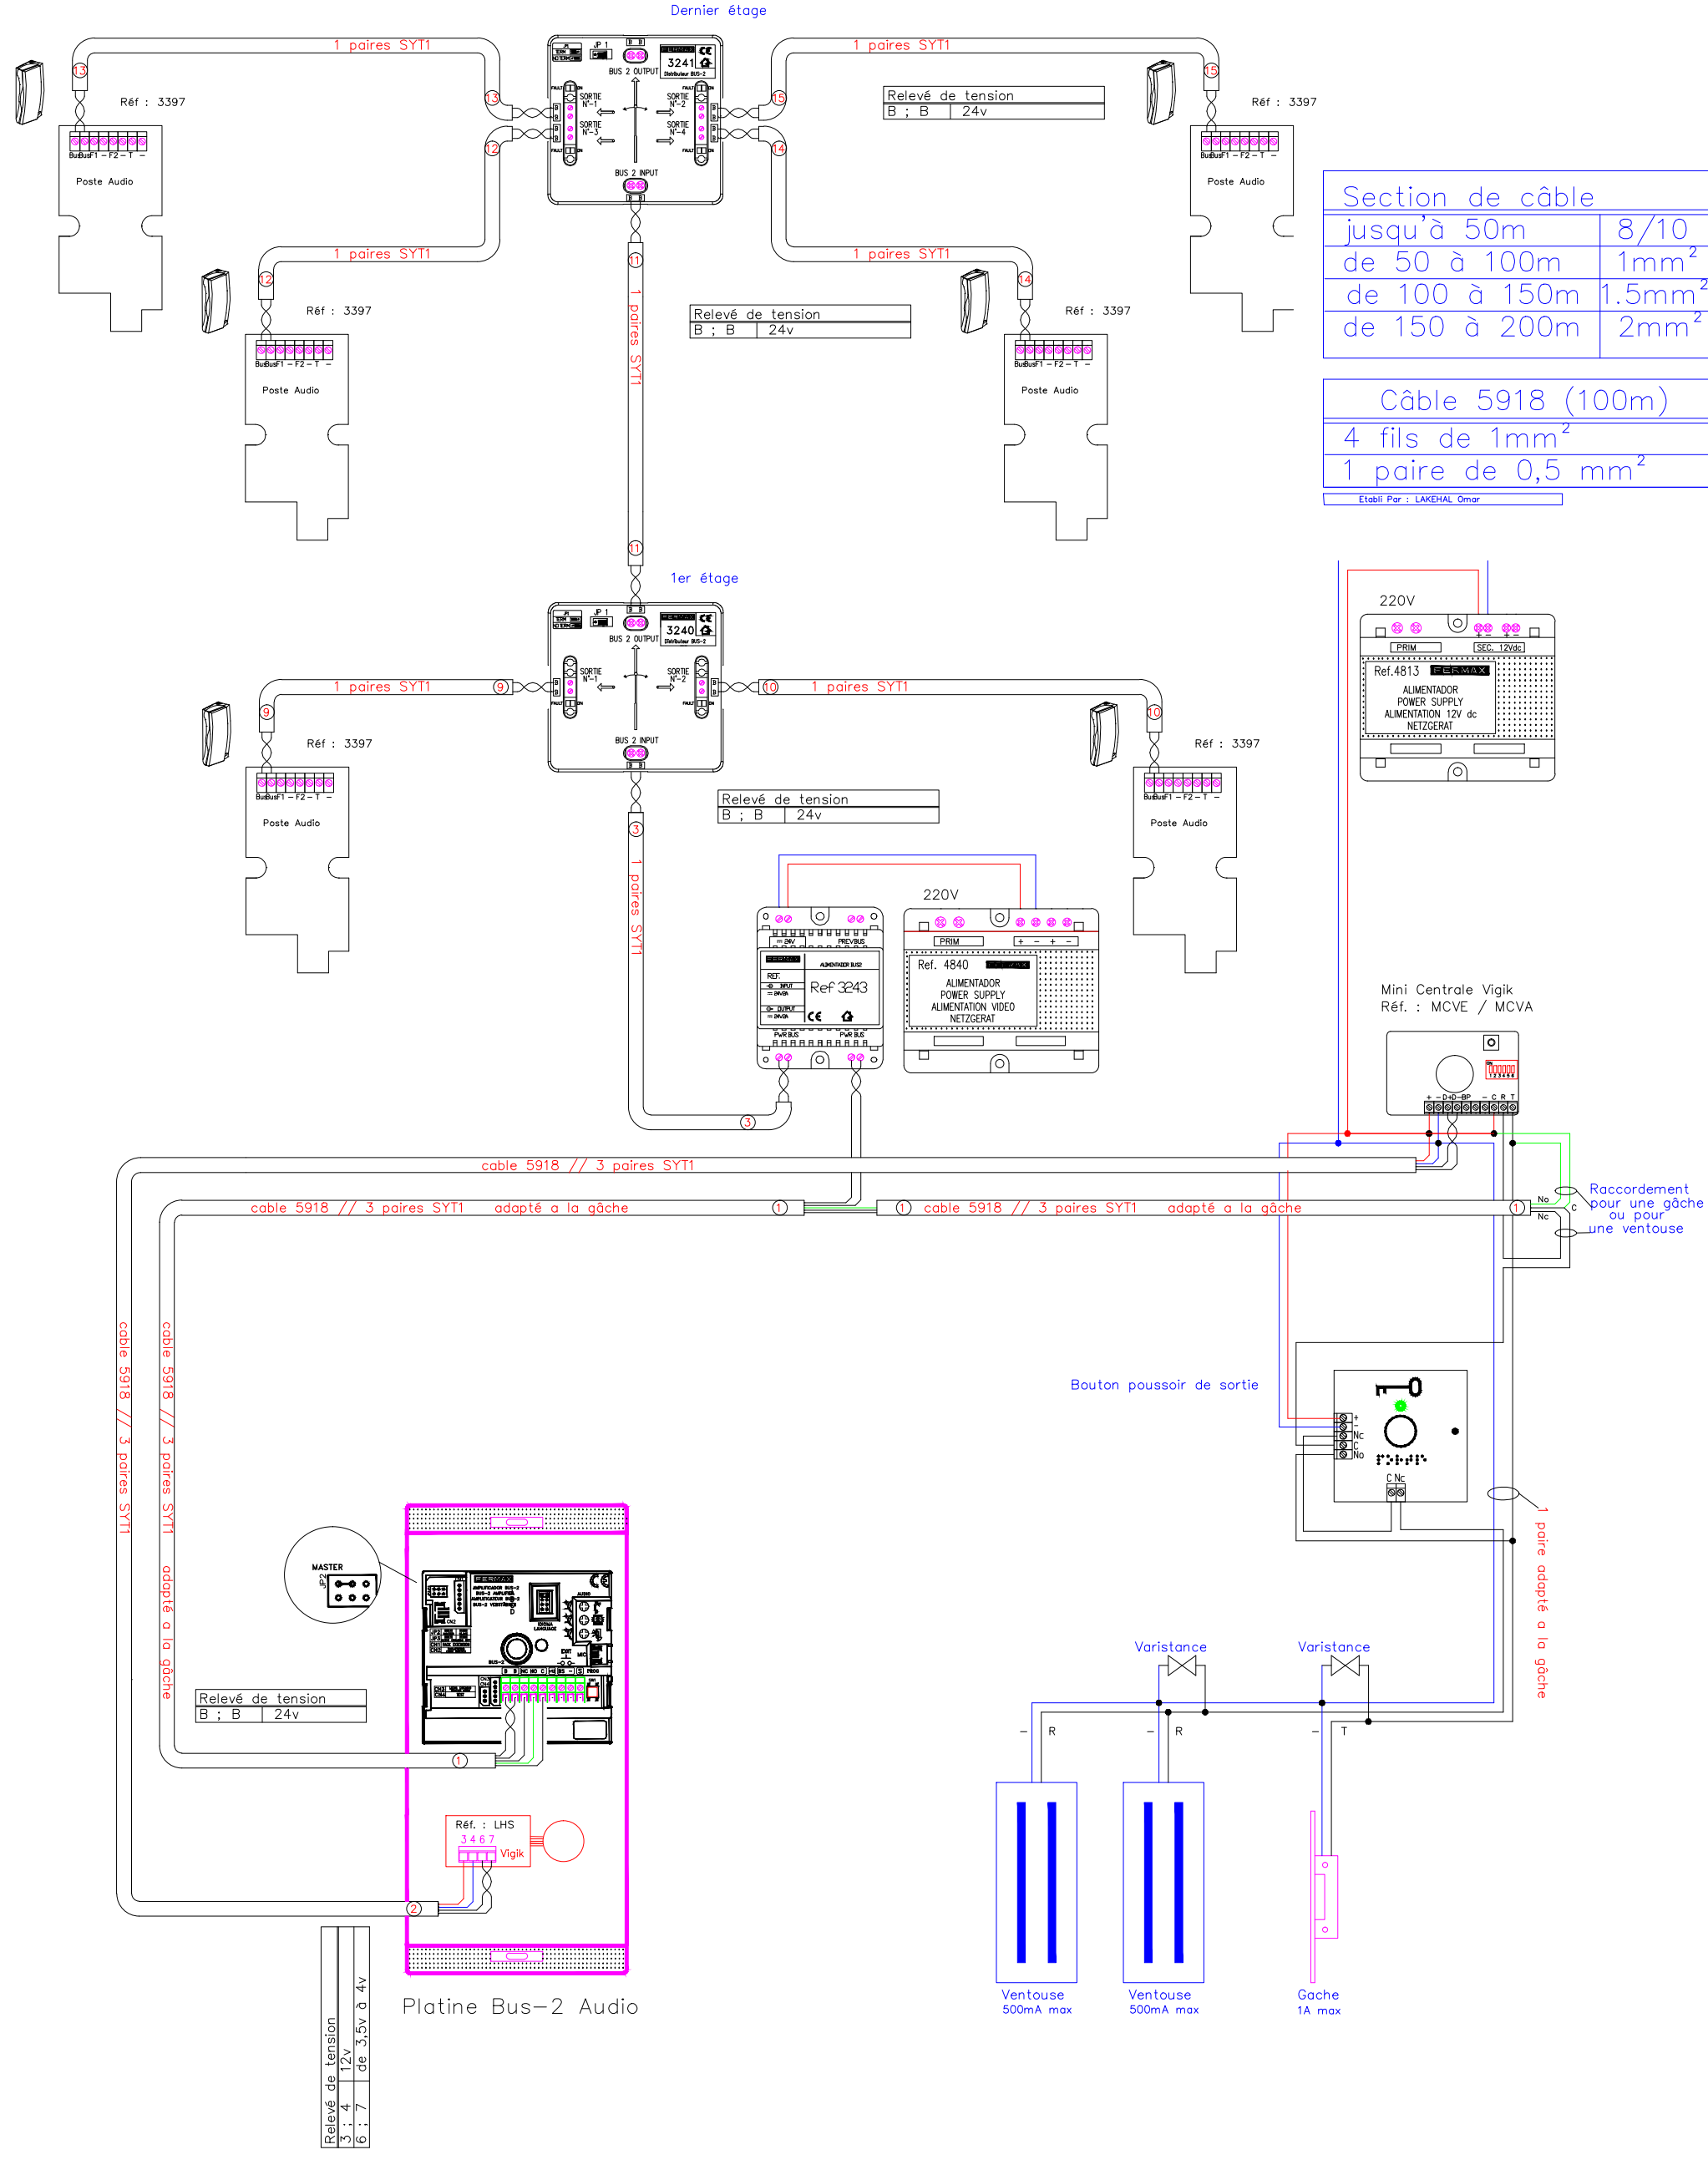

Dernier étage

1er étage

Section de câble	
jusqu'à 50m	8/10
de 50 à 100m	1mm ²
de 100 à 150m	1.5mm ²
de 150 à 200m	2mm ²
Câble 5918 (100m)	
4 fils de 1mm ²	
1 paire de 0,5 mm ²	
Etabli Par : LAKEHAL Omar	

Relevé de tension
B ; B 24v

Platine Bus-2 Audio

Ref : LHS
3 4 6 7
Vigik