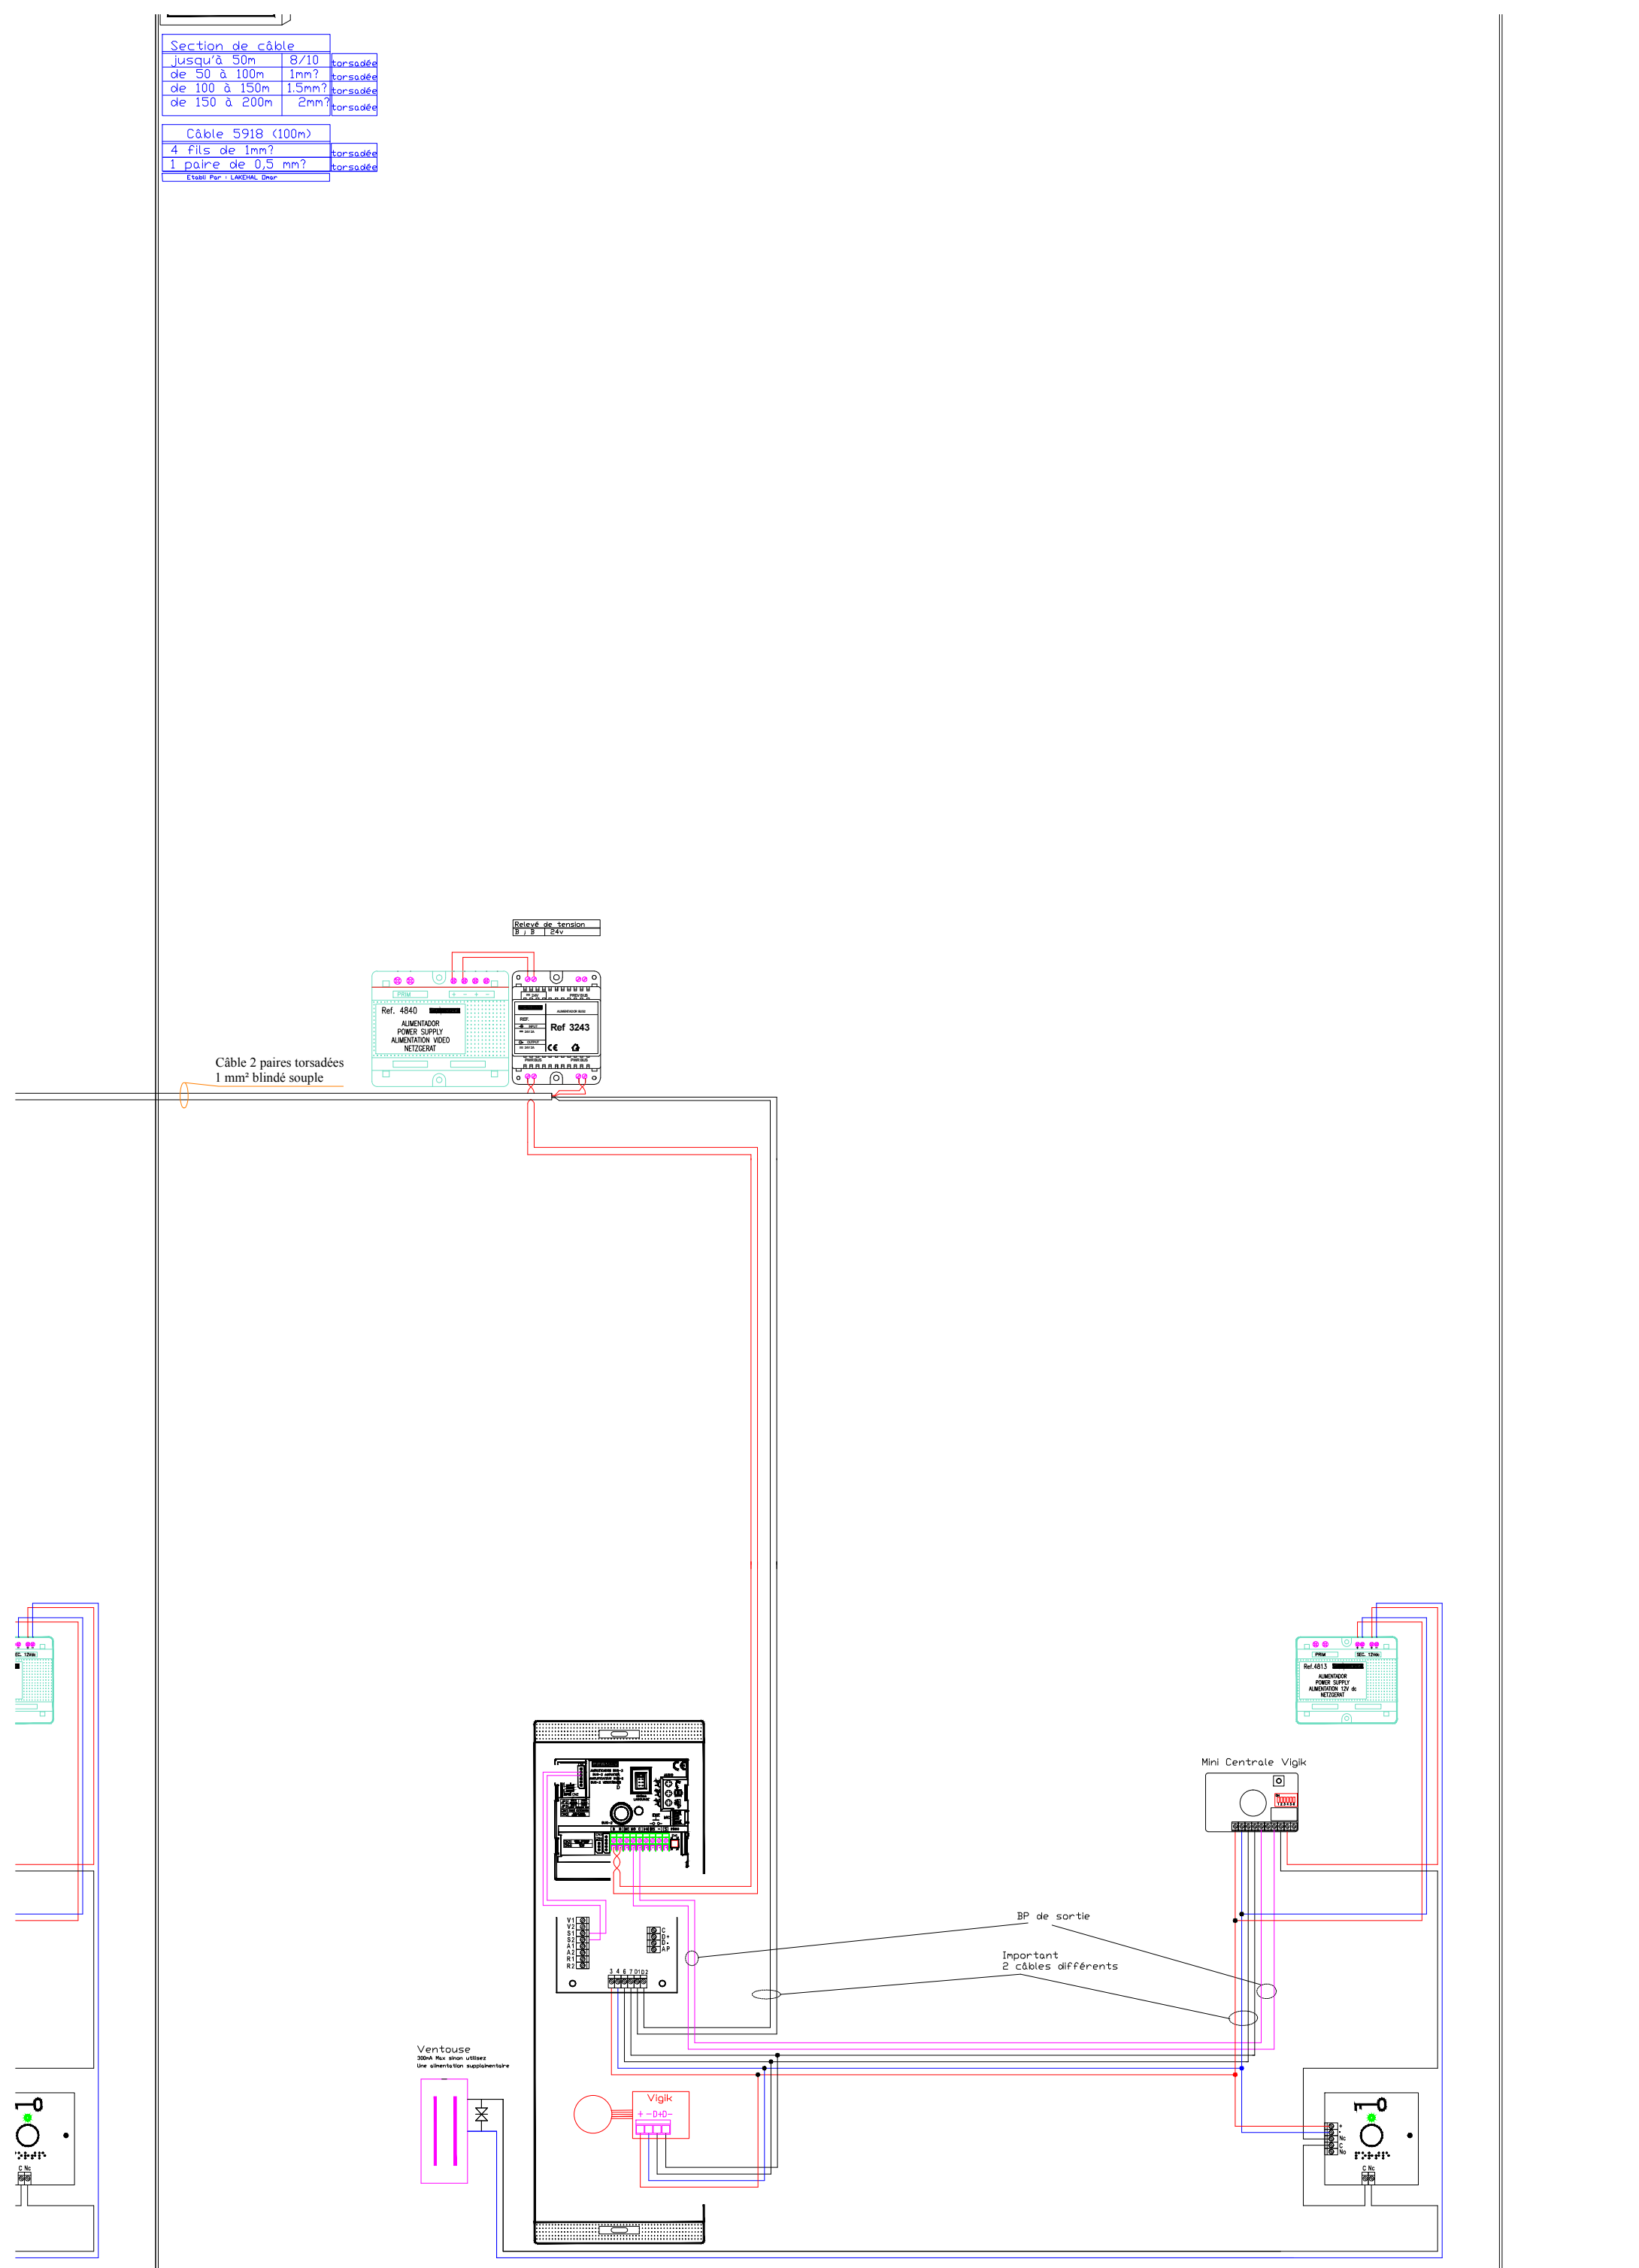

Section de câble		
Jusqu'à 50m	8/10	torsadée
de 50 à 100m	1mm²	torsadée
de 100 à 150m	1.5mm²	torsadée
de 150 à 200m	2mm²	torsadée

Câble 5918 (100m)		
4 fils de 1mm²	torsadée	
1 paire de 0,5 mm²	torsadée	

Établi Par : LAKEHAL Omar

Câble 2 paires torsadées
1 mm² blindé souple

Relève de tension
B / B 24v