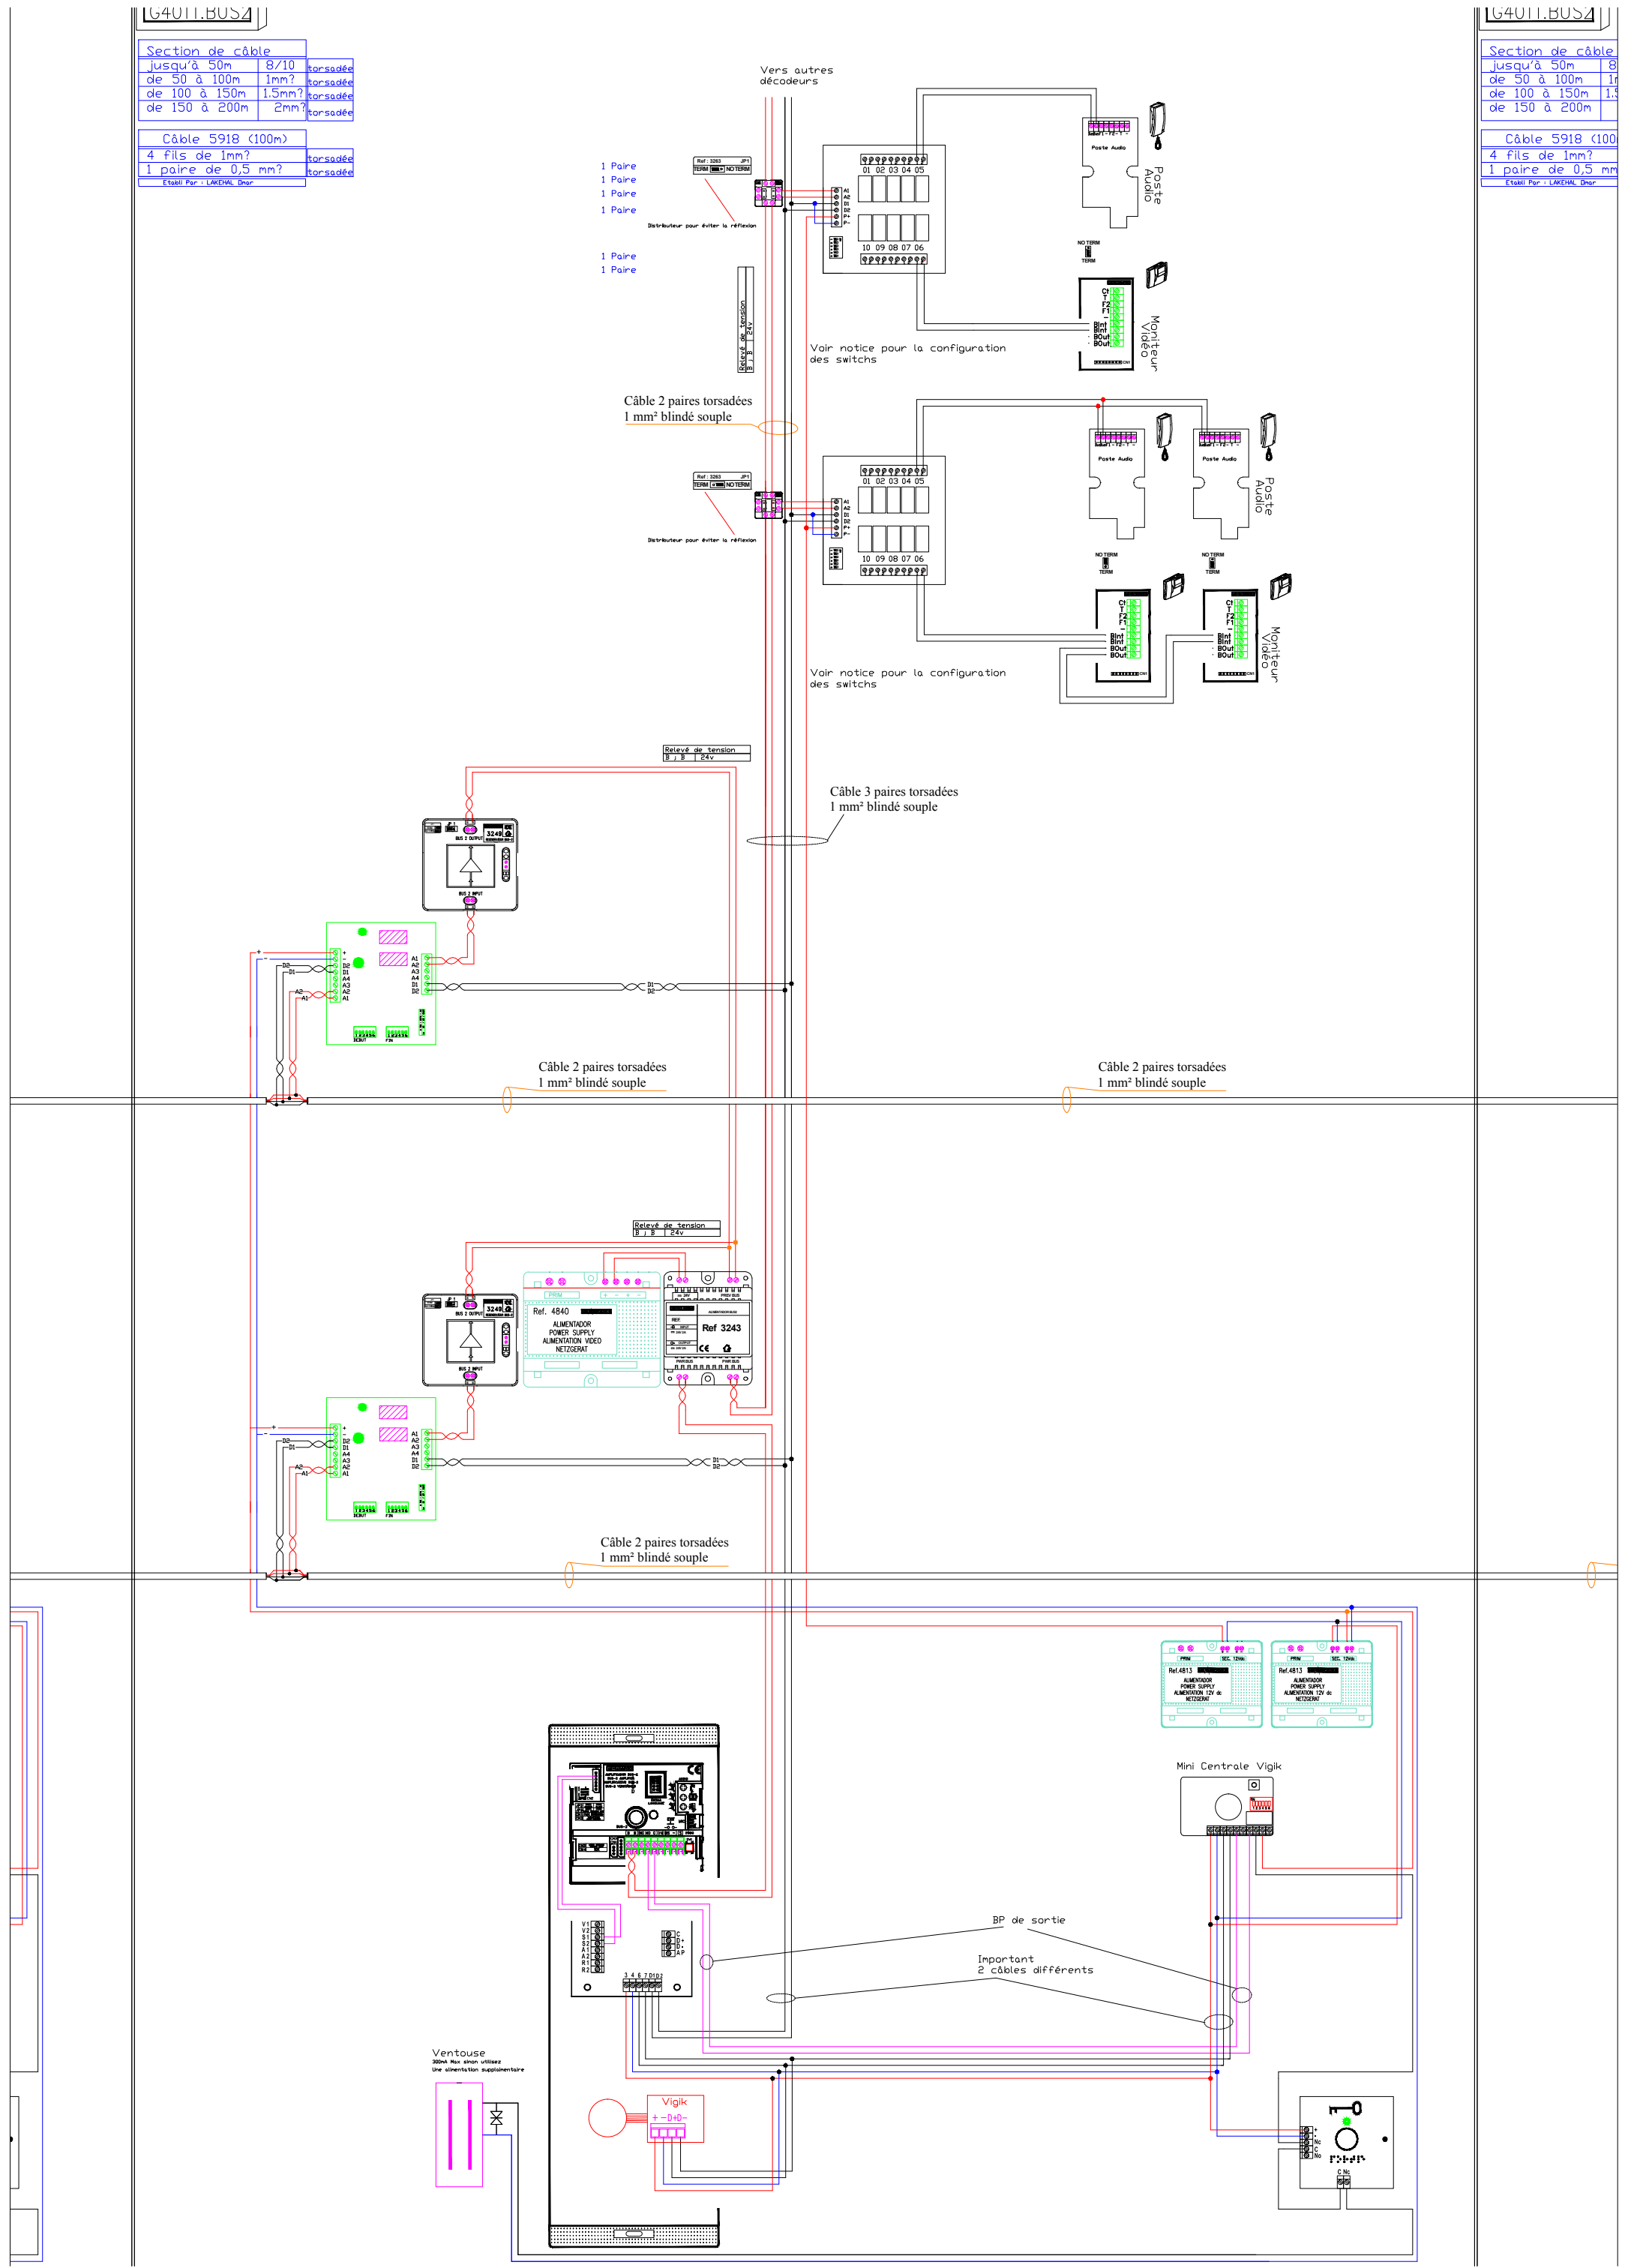

Section de câble		
jusqu'à 50m	8/10	torsadée
de 50 à 100m	1mm?	torsadée
de 100 à 150m	1.5mm?	torsadée
de 150 à 200m	2mm?	torsadée

Câble 5918 (100m)		
4 fils de 1mm?	torsadée	
1 paire de 0,5 mm?	torsadée	
Établi Par : LAKEHAL Oser		

1 Paire
1 Paire
1 Paire
1 Paire

Vers autres décodeurs

Câble 2 paires torsadées
1 mm² blindé souple

Voir notice pour la configuration des switches

Voir notice pour la configuration des switches

Câble 3 paires torsadées
1 mm² blindé souple

Câble 2 paires torsadées
1 mm² blindé souple

Câble 2 paires torsadées
1 mm² blindé souple

Câble 2 paires torsadées
1 mm² blindé souple

Section de câble		
jusqu'à 50m	8	torsadée
de 50 à 100m	1mm?	torsadée
de 100 à 150m	1.5	torsadée
de 150 à 200m	2	torsadée

Câble 5918 (100m)		
4 fils de 1mm?	torsadée	
1 paire de 0,5 mm?	torsadée	
Établi Par : LAKEHAL Oser