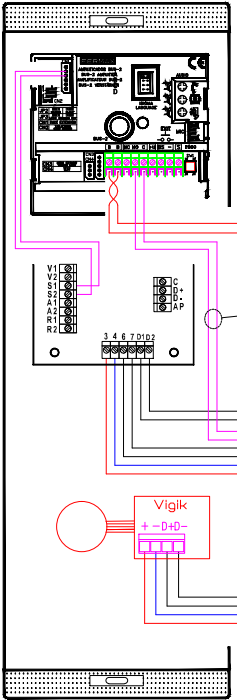

Mini Centrale Vigik

BP de sortie

Important
2 câbles différents