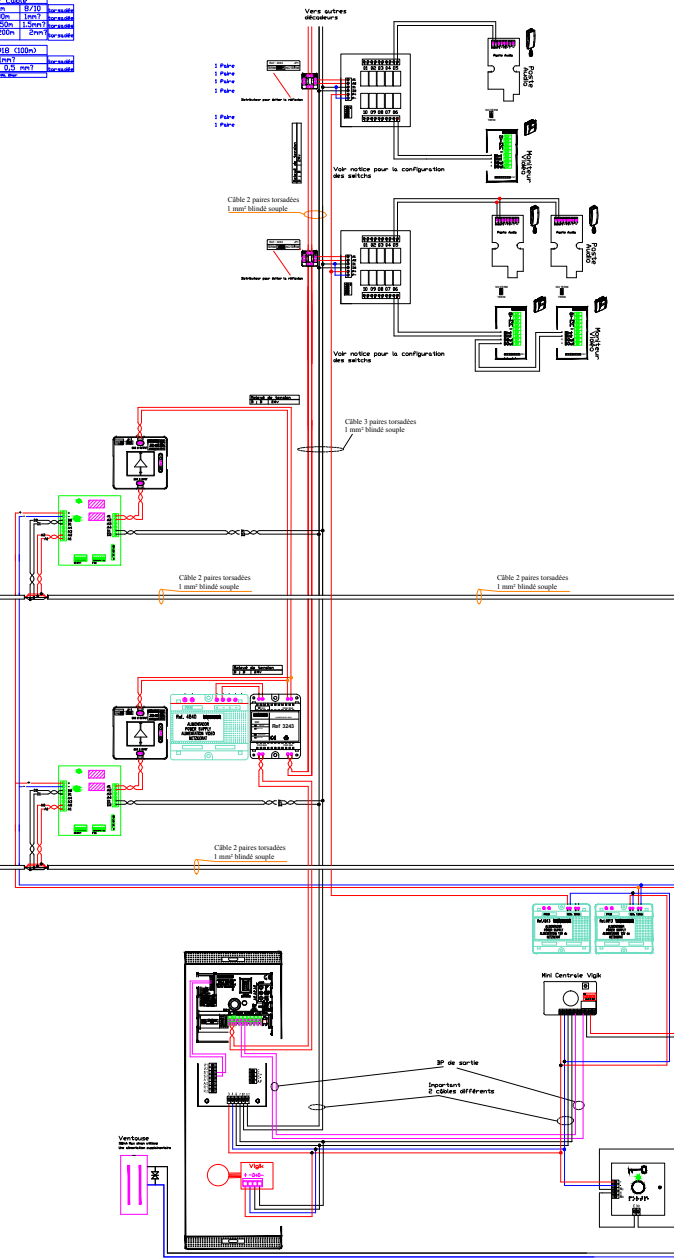

GC011 BUS

GC011 BUS