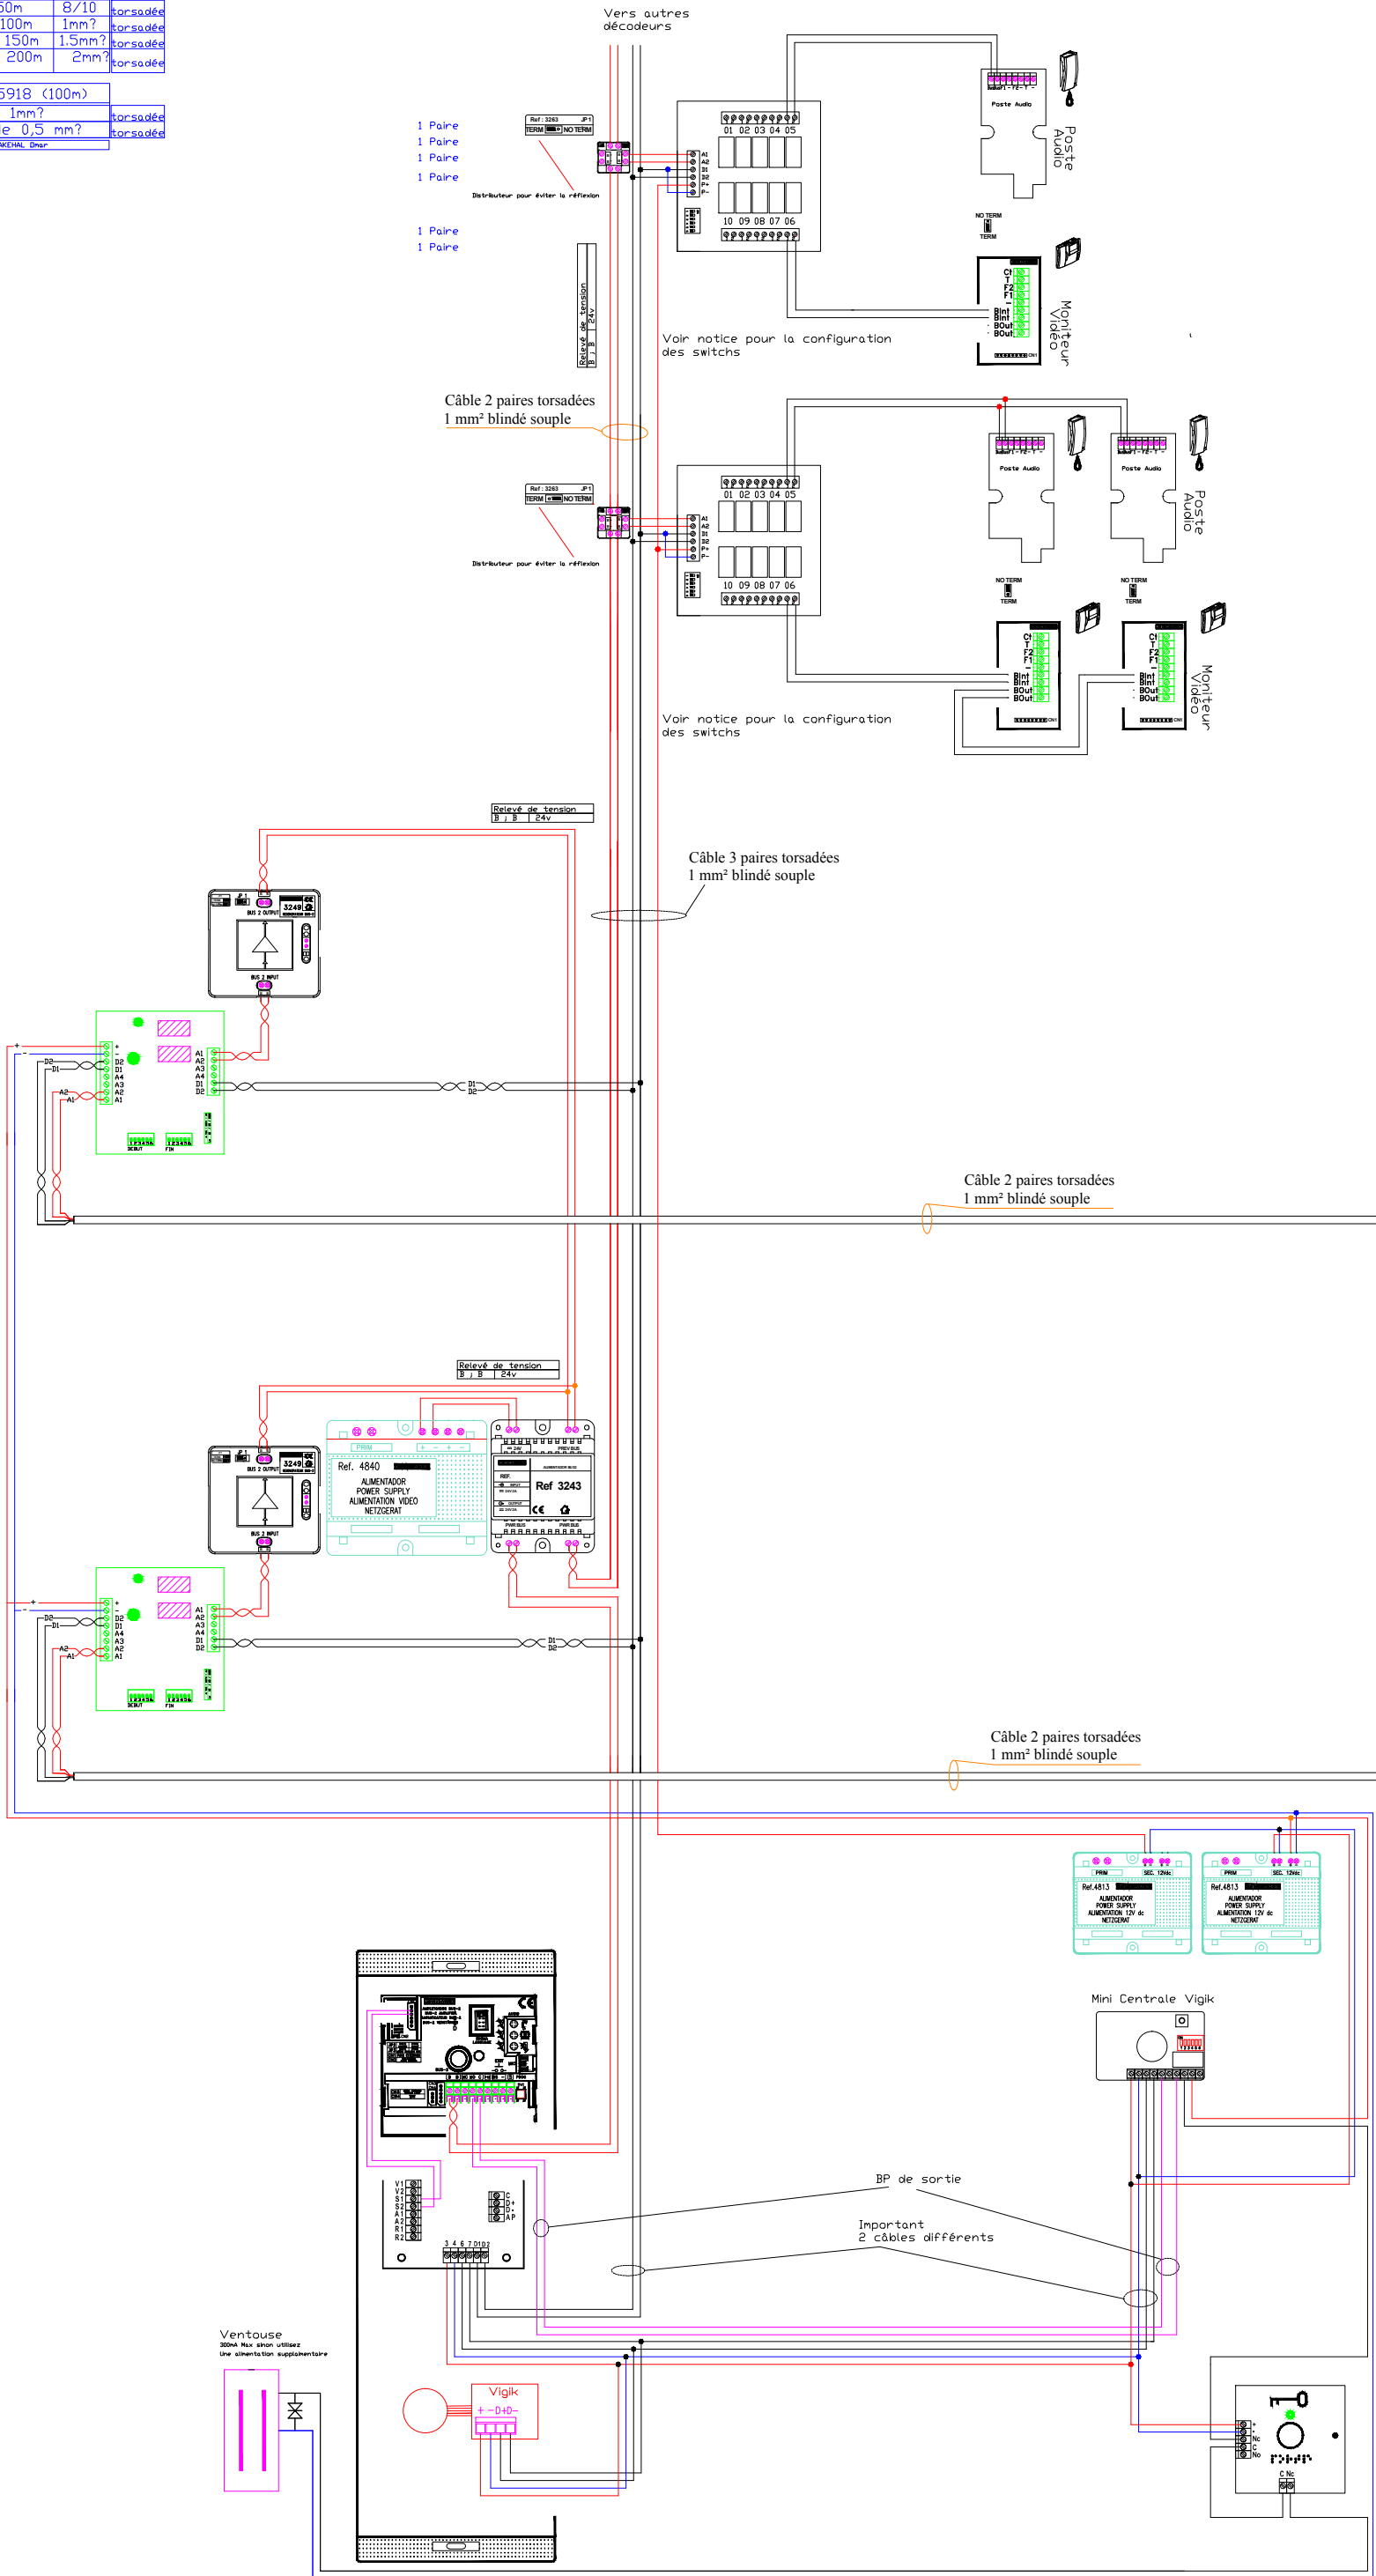

Section de câble	
Jusqu'à 50m	8/10 torsadée
de 50 à 100m	1mm? torsadée
de 100 à 150m	1.5mm? torsadée
de 150 à 200m	2mm? torsadée
Câble 5918 (100m)	
4 fils de 1mm?	torsadée
1 paire de 0,5 mm?	torsadée
Établi Par : LAKEVAL Dmar	

Section de câble	
Jusqu'à 50m	8/10 torsadée
de 50 à 100m	1mm? torsadée
de 100 à 150m	1.5mm? torsadée
de 150 à 200m	2mm? torsadée
Câble 5918 (100m)	
4 fils de 1mm?	torsadée
1 paire de 0,5 mm?	torsadée
Établi Par : LAKEVAL Dmar	

1 Paire
1 Paire
1 Paire
1 Paire

Câble 2 paires torsadées
1 mm² blindé souple

Câble 3 paires torsadées
1 mm² blindé souple

Câble 2 paires torsadées
1 mm² blindé souple

Câble 2 paires torsadées
1 mm² blindé souple

BP de sortie
Important
2 câbles différents