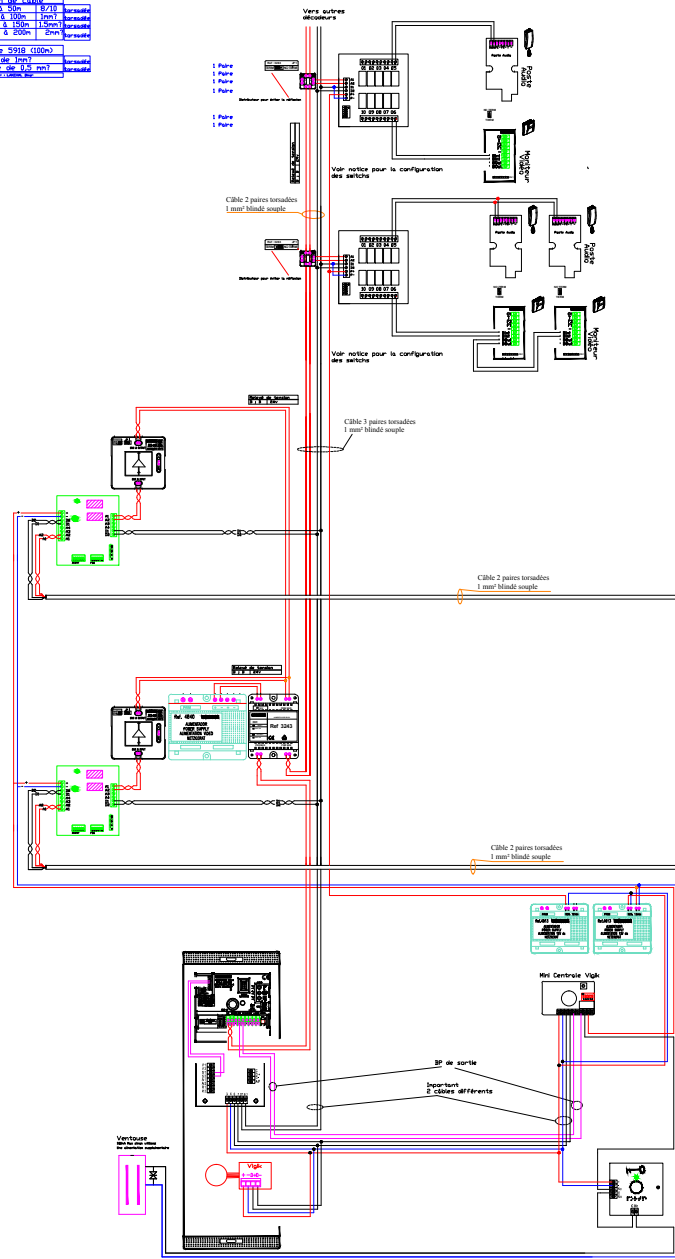

GC011 BUS

GC011 BUS

GC011 BUS

GC011 BUS