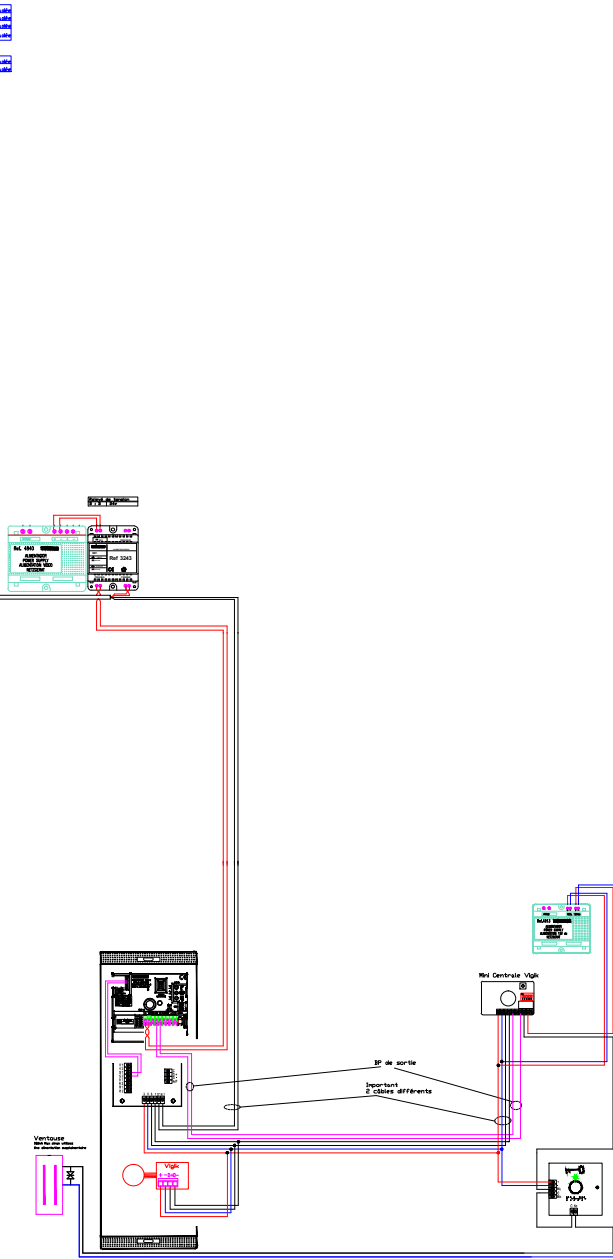

GC011 BUS

GC011 BUS

GC011 BUS

GC011 BUS