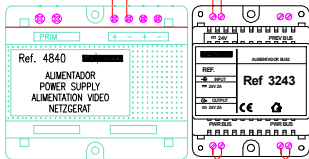

Mini Centrale Vigik

BP de sortie

Important
2 câbles différents