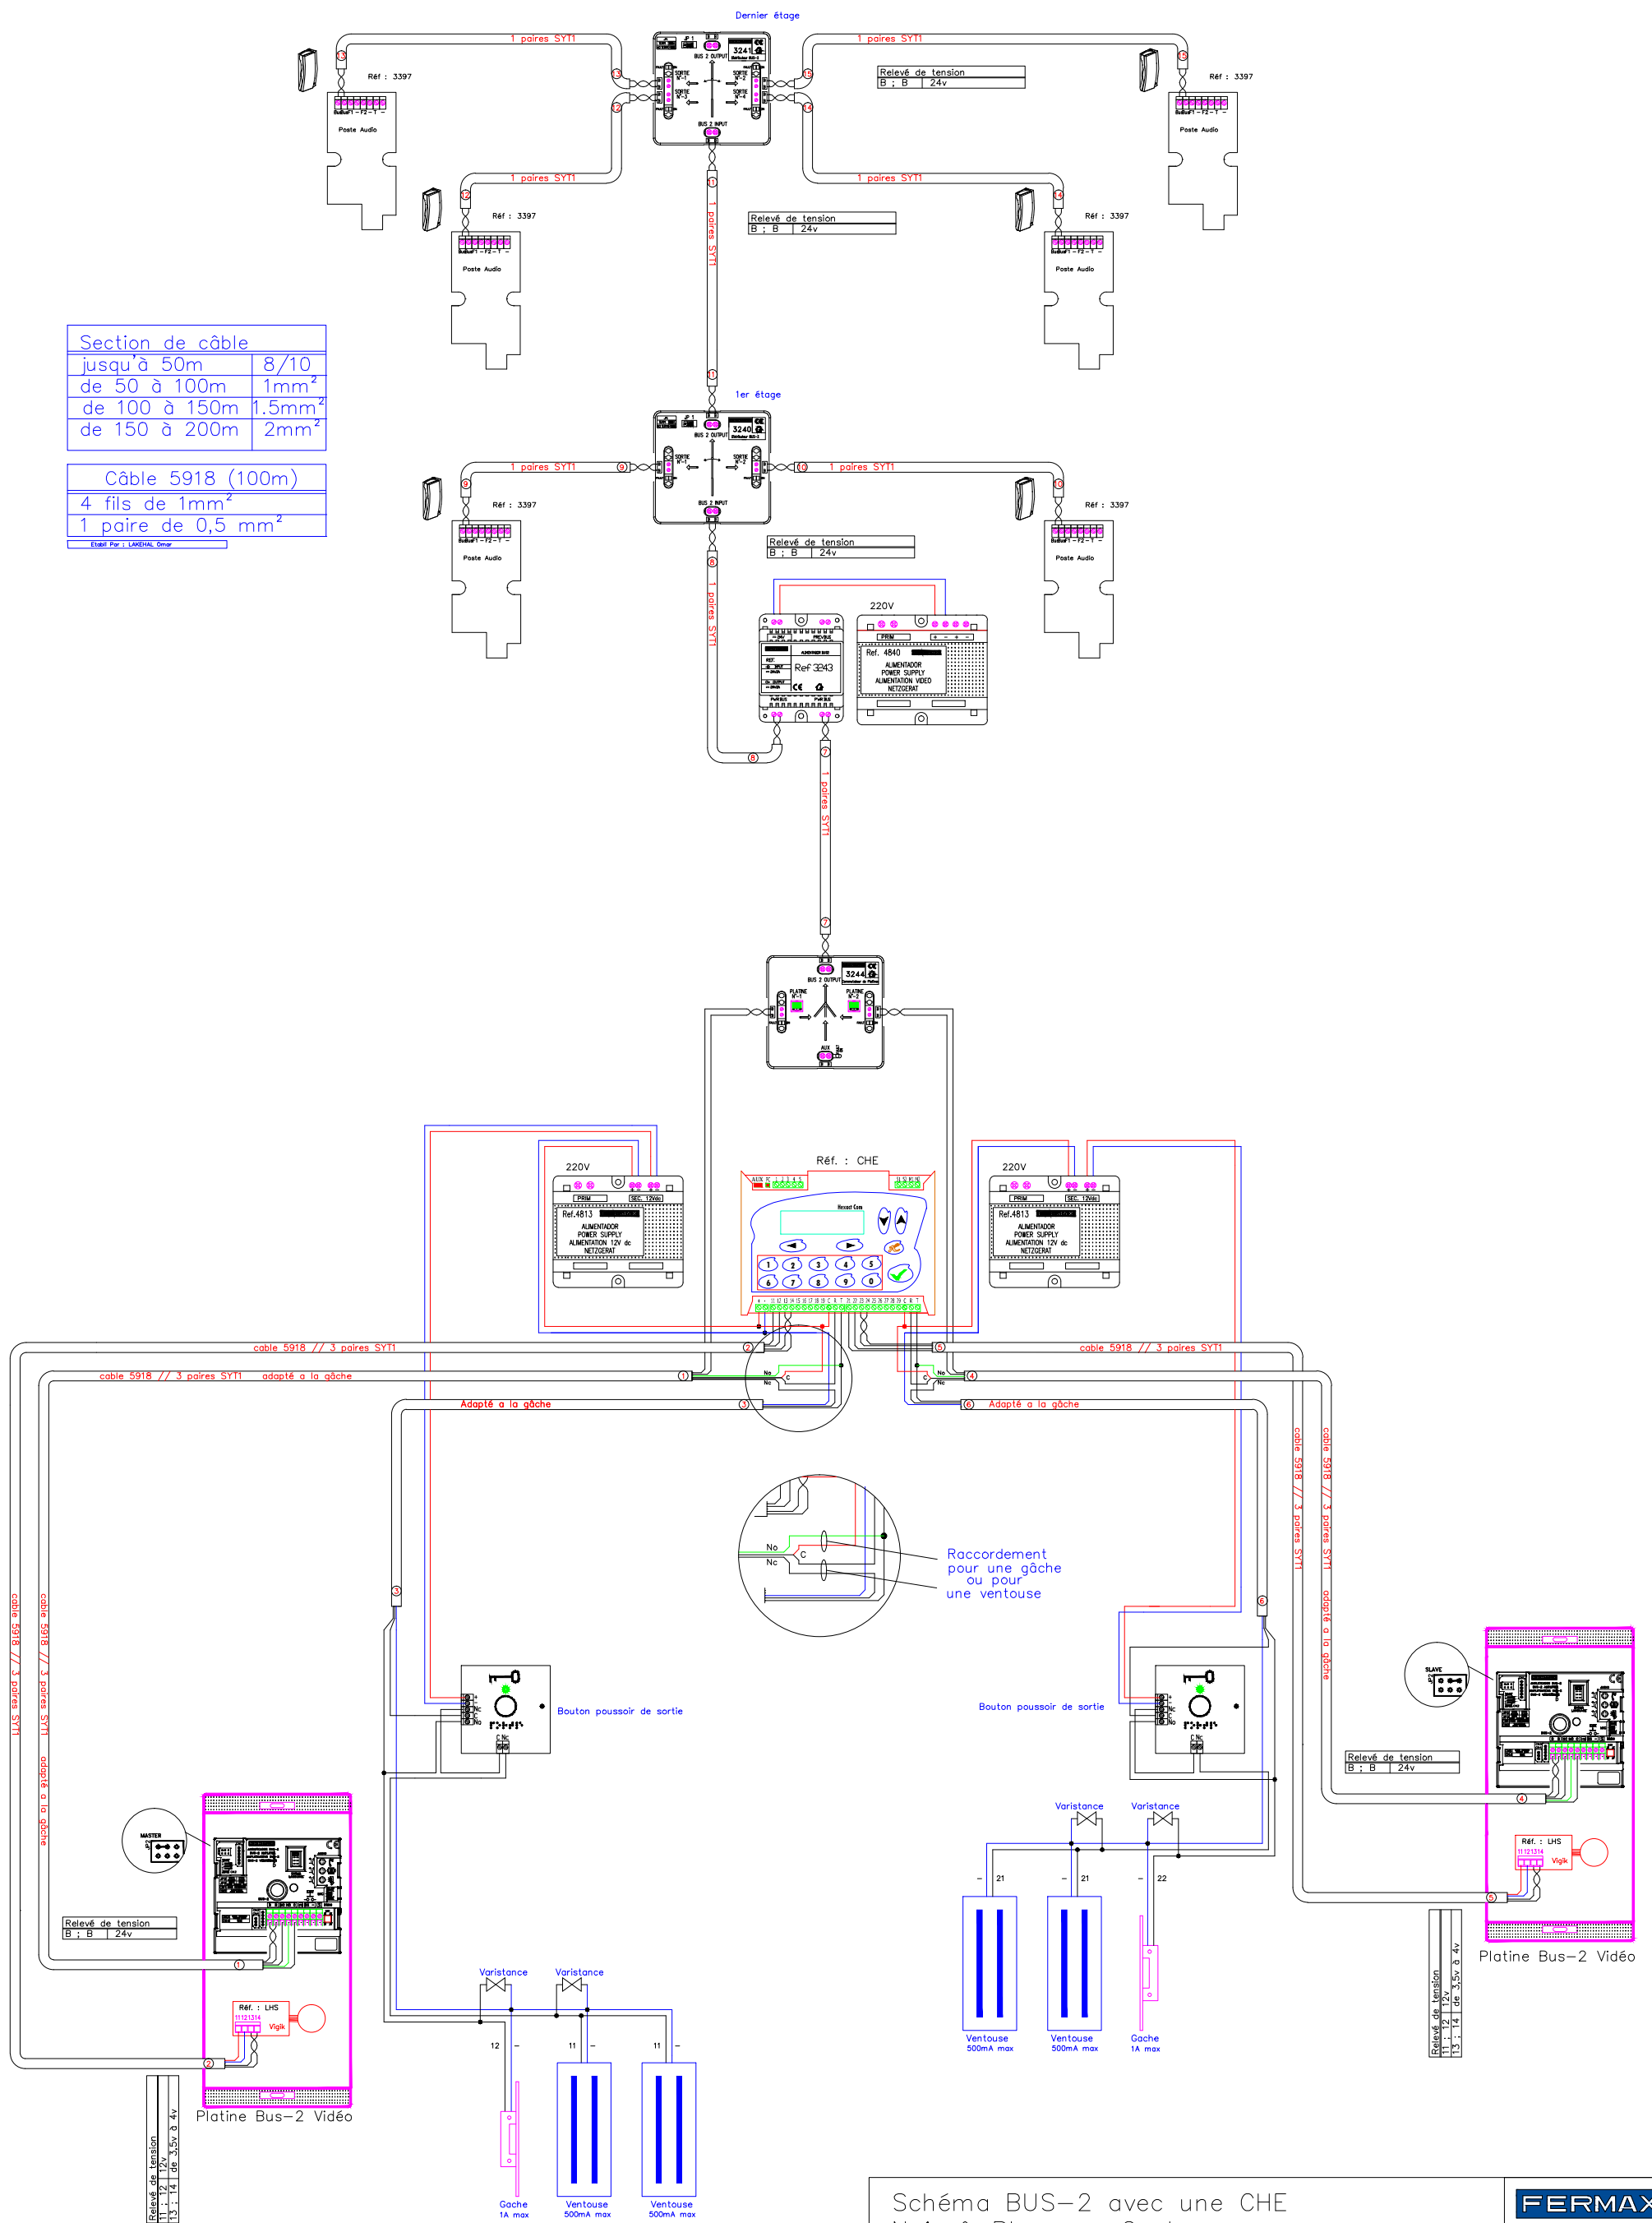

Section de câble	
jusqu'à 50m	8/10
de 50 à 100m	1mm ²
de 100 à 150m	1.5mm ²
de 150 à 200m	2mm ²

Câble 5918 (100m)	
4 fils de 1mm ²	
1 paire de 0,5 mm ²	

Établi Par : LAUREN, Omar

Schéma BUS-2 avec une CHE
Noir & Blanc ou Couleur
2 Platinas en commutation