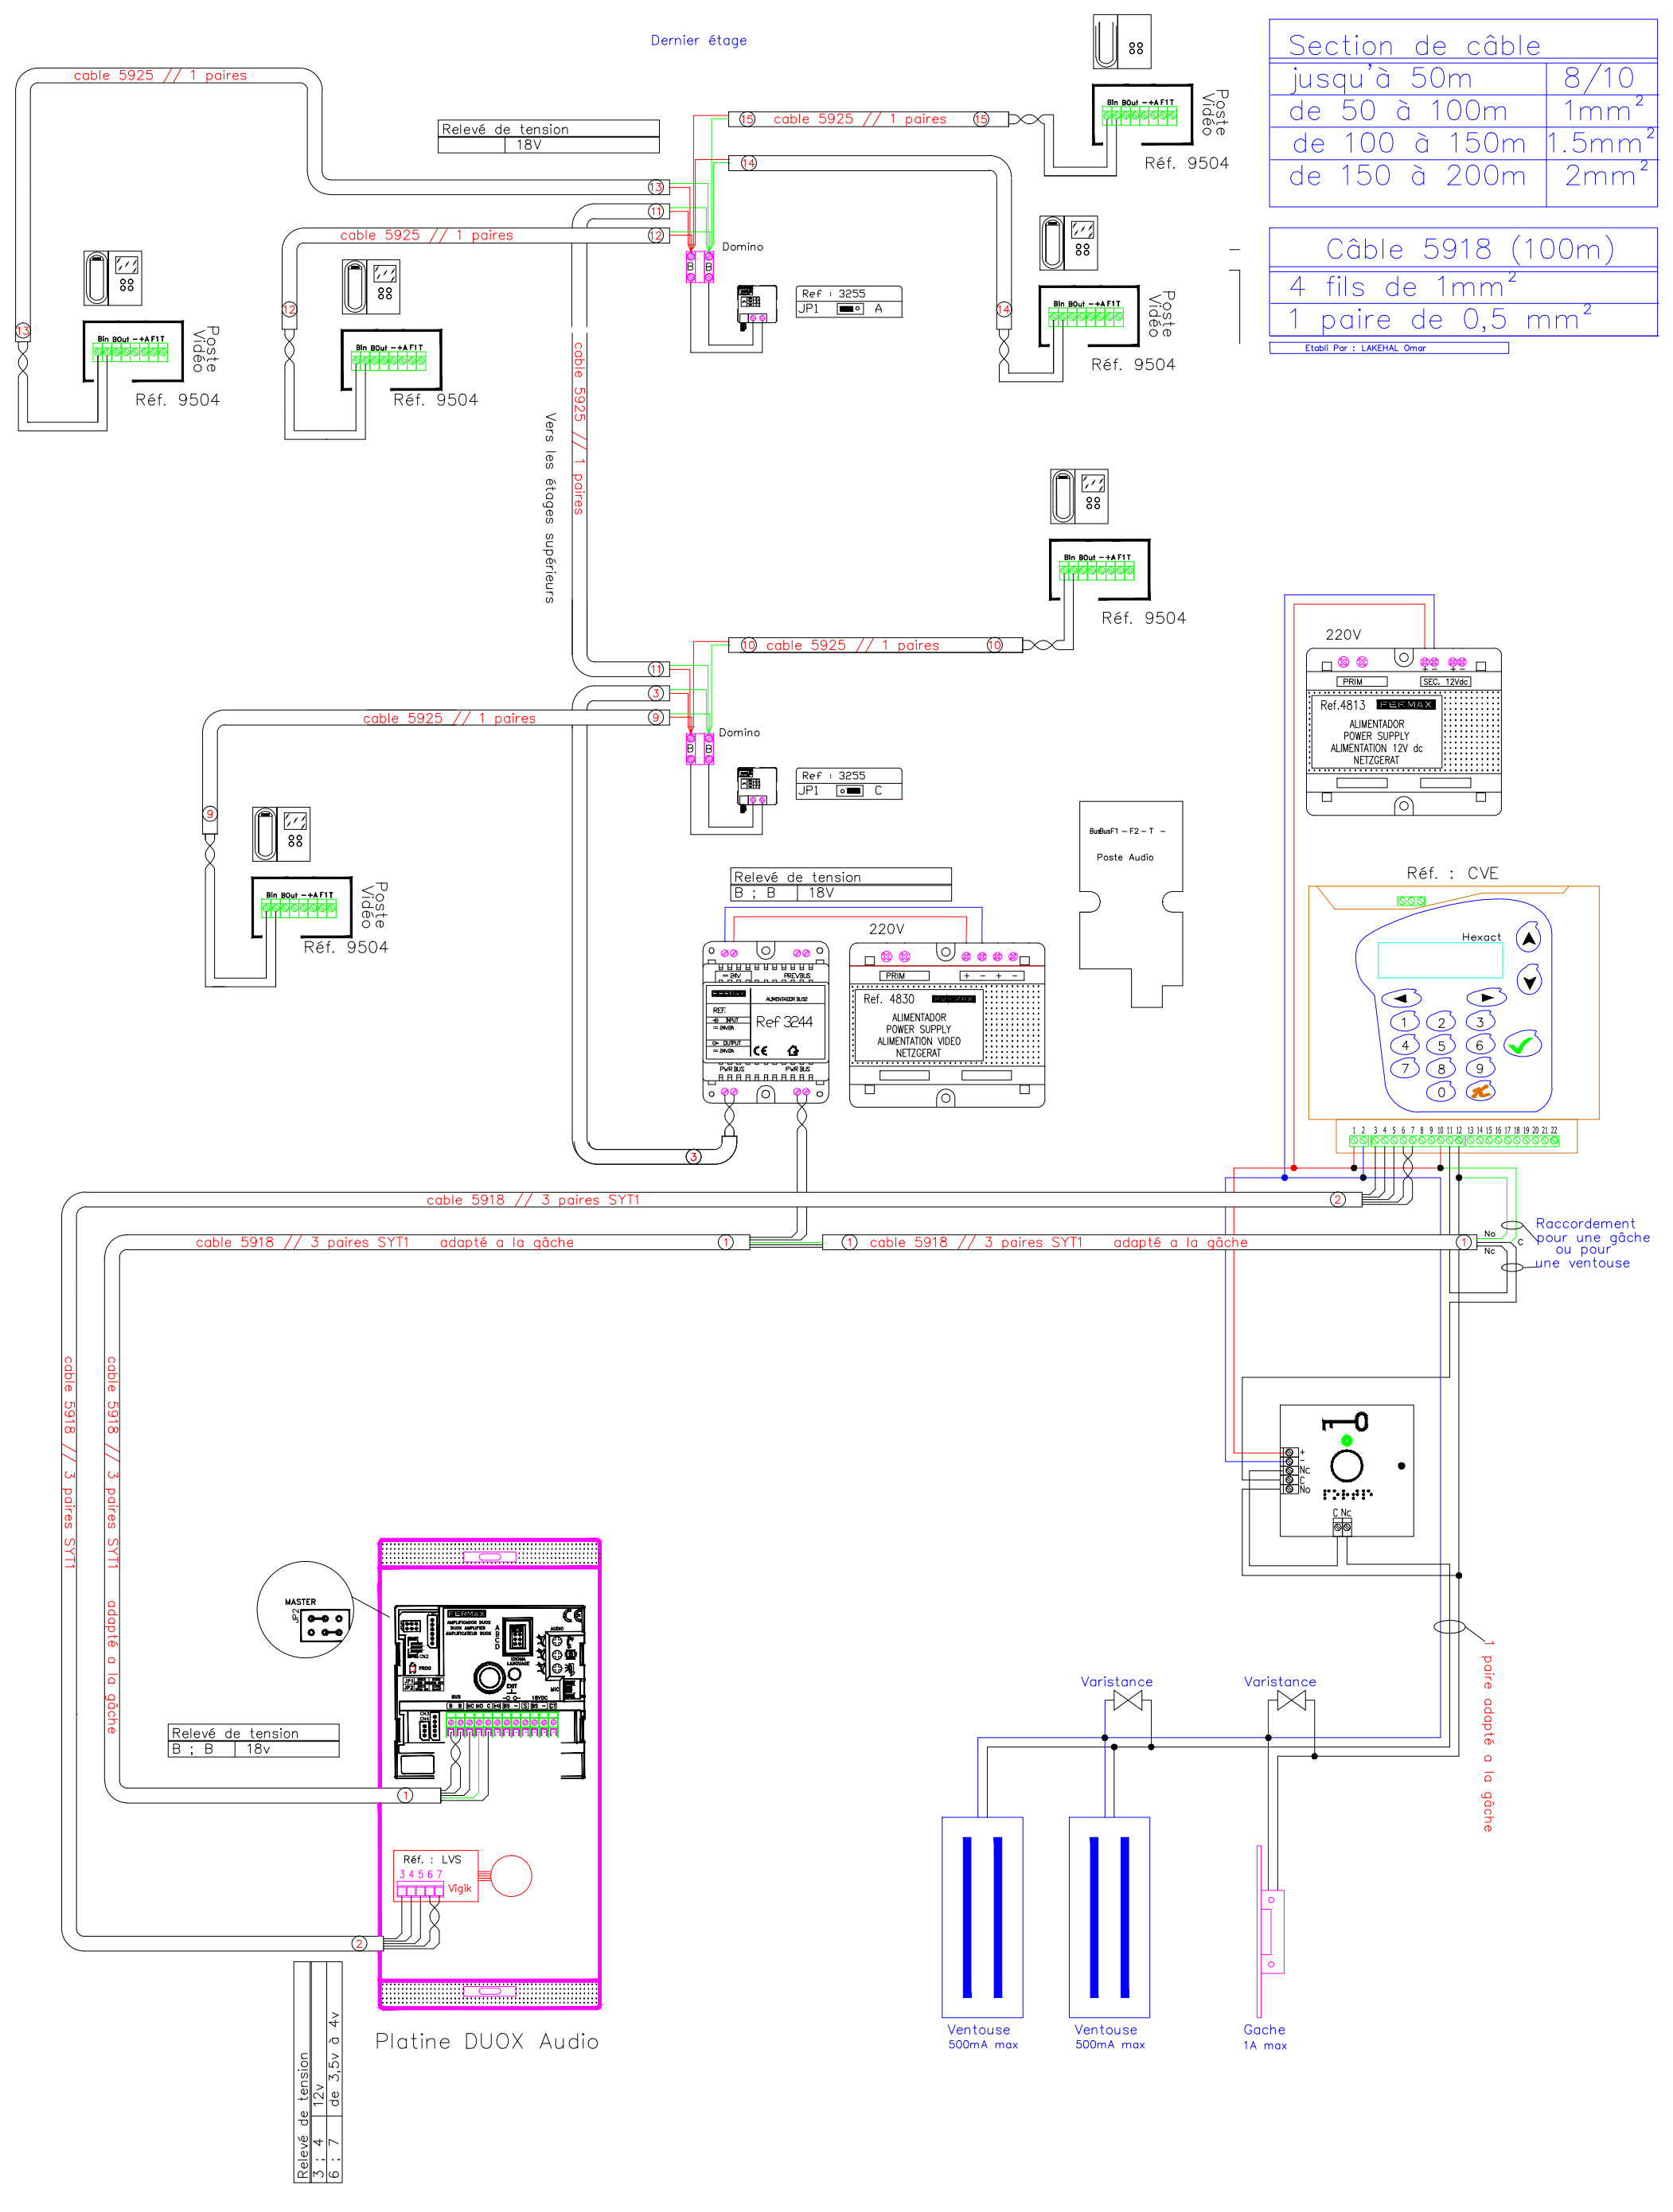

Dernier étage

Section de câble	
jusqu'à 50m	8/10
de 50 à 100m	1mm <sup>2</sup>
de 100 à 150m	1.5mm <sup>2</sup>
de 150 à 200m	2mm <sup>2</sup>

Câble 5918 (100m)	
4 fils de 1mm <sup>2</sup>	
1 paire de 0,5 mm <sup>2</sup>	

Etabli Par : LAKEHAL Omar

Relevé de tension  
3 : 4 12v  
6 : 7 de 3.5v à 4v

Schéma Audio DUOX avec une CVE

Réf : HD1111-02-B